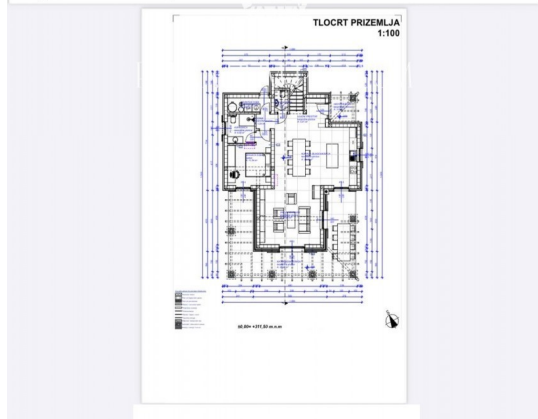

Koda :	01986
Lokacija :	Poreč
Površina objekta :	0 m ²
Površina zemljišča :	898 m ²
Oddaljenost od centra :	5000 m
Oddaljenost od morja :	18000 m

Cena : 135.000 €

Istra, okolica Tinjana

Prodamo zazidljivo zemljišče v skupni izmeri 898m² s projektom.

Zemljišče je pravilne oblike in ima plačane komunale.

Projekt vključuje hišo v dveh etažah z bazenom, neto površina hiše je 206 m², od tega notranjih površin 145 m², bazen pa 37 m².

Ne zamudite priložnosti za gradnjo lastnega doma na mirni lokaciji ali kot naložbo v turistične namene.