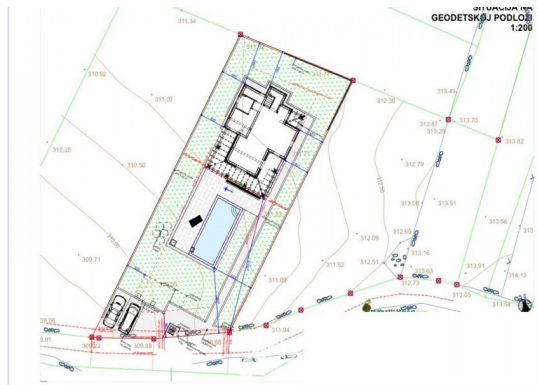

Koda :	01986
Lokacija :	Poreč
Površina objekta :	0 m ²
Površina zemljišča :	898 m ²
Oddaljenost od centra :	5000 m
Oddaljenost od morja :	18000 m

Cena : 135.000 €

Istra, okolica Tinjana

Prodamo zazidljivo zemljišče v skupni izmeri 898m² s projektom.

Zemljišče je pravilne oblike in ima plačane komunale.

Projekt vključuje hišo v dveh etažah z bazenom, neto površina hiše je 206 m², od tega notranjih površin 145 m², bazen pa 37 m².

Ne zamudite priložnosti za gradnjo lastnega doma na mirni lokaciji ali kot naložbo v turistične namene.