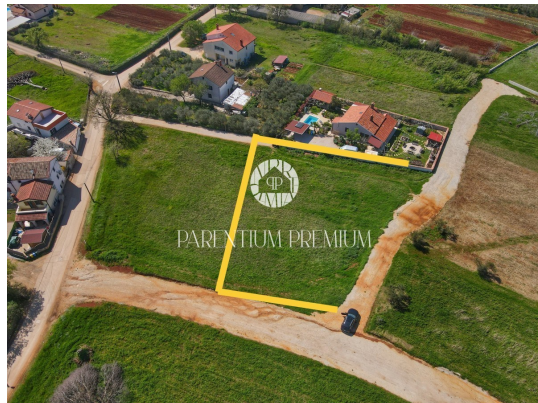

PARENTIUM PREMIUM
Real Estate

PARENTIUM PREMIUM REAL ESTATE

Vukovarska 19, 52440 Poreč

mail: office@parentium-realestate.com

web: www.parentium-realestate.com

info: +385 99 21 46 917 | +385 98 99 46 041

Koda :	01750
Lokacija :	Poreč
Površina objekta :	0 m ²
Površina zemljišča :	1473 m ²
Oddaljenost od centra :	400 m
Oddaljenost od morja :	7000 m
Pogled na morje :	Da

Cena : 237.000 €

Istra, Poreč, Kaštelir

Prodamo zazidljivo zemljišče velikosti 1473 m², ki se nahaja na mirni lokaciji, le nekaj sto metrov od centra mesta.

Parcela ima asfaltiran dostop, je pravokotne oblike, tik ob njej je priključek za elektriko.

Je stanovanjske namene in je po prostorskem načrtu dovoljena gradnja samostojne hiše.

Obstaja možnost nakupa še ene parcele iste površine, poleg parcele.