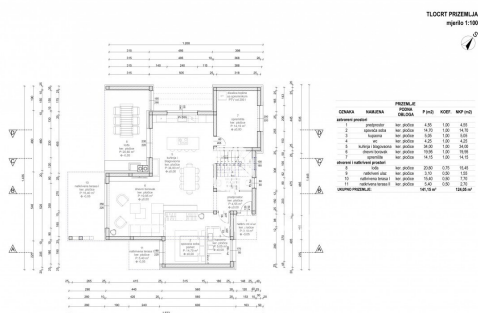

Koda :	01611
Lokacija :	Poreč
Površina objekta :	0 m²
Površina zemljišča :	598 m²
Oddaljenost od centra :	20000 m
Oddaljenost od morja :	20000 m

Cena : 114.000 €

Ponosno vam predstavljamo edinstveno priložnost, da ustvarite svojo sanjsko družinsko hišo ali investirate v turizem na čudovitem istrskem polotoku.

To gradbeno zemljišče velikosti 598 m² se nahaja v mirnem in podeželskem okolju in ponuja praktičnost in enostaven dostop zaradi urejene dovozne ceste. Vsa potrebna infrastruktura je že na voljo na samem zemljišču, kar vam zagotavlja maksimalno udobje in praktičnost.

Ta nepremičnina ponuja neomejene možnosti - od gradnje vaše popolne družinske hiše v idiličnem okolju do ustvarjanja privlačne turistične nastanitve. Glede na lokacijo in značilnosti predstavlja idealno investicijsko priložnost.

Za vse dodatne informacije in organizacijo ogledov smo vam na voljo.