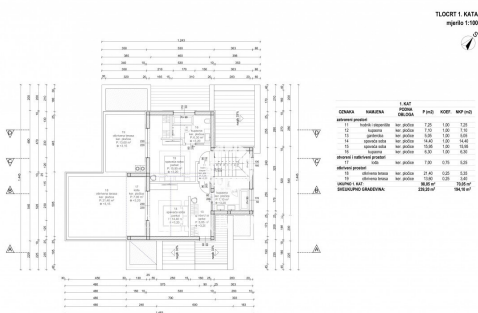

Koda :	01611
Lokacija :	Poreč
Površina objekta :	0 m²
Površina zemljišča :	598 m²
Oddaljenost od centra :	20000 m
Oddaljenost od morja :	20000 m

Cena : 114.000 €

Ponosno vam predstavljamo edinstveno priložnost, da ustvarite svojo sanjsko družinsko hišo ali investirate v turizem na čudovitem istrskem polotoku.

To gradbeno zemljišče velikosti 598 m² se nahaja v mirnem in podeželskem okolju in ponuja praktičnost in enostaven dostop zaradi urejene dovozne ceste. Vsa potrebna infrastruktura je že na voljo na samem zemljišču, kar vam zagotavlja maksimalno udobje in praktičnost.

Ta nepremičnina ponuja neomejene možnosti - od gradnje vaše popolne družinske hiše v idiličnem okolju do ustvarjanja privlačne turistične nastanitve. Glede na lokacijo in značilnosti predstavlja idealno investicijsko priložnost.

Za vse dodatne informacije in organizacijo ogledov smo vam na voljo.