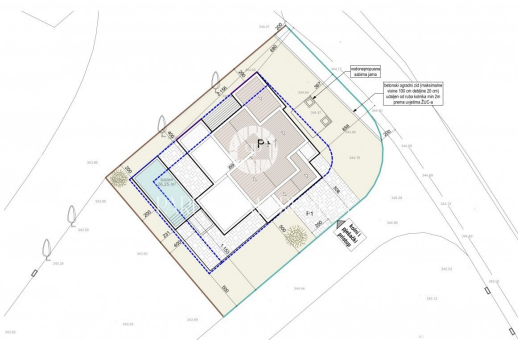

Koda :	01611
Lokacija :	Poreč
Površina objekta :	0 m²
Površina zemljišča :	598 m²
Oddaljenost od centra :	20000 m
Oddaljenost od morja :	20000 m

Cena : 114.000 €

Ponosno vam predstavljamo edinstveno priložnost, da ustvarite svojo sanjsko družinsko hišo ali investirate v turizem na čudovitem istrskem polotoku.

To gradbeno zemljišče velikosti 598 m² se nahaja v mirnem in podeželskem okolju in ponuja praktičnost in enostaven dostop zaradi urejene dovozne ceste. Vsa potrebna infrastruktura je že na voljo na samem zemljišču, kar vam zagotavlja maksimalno udobje in praktičnost.

Ta nepremičnina ponuja neomejene možnosti - od gradnje vaše popolne družinske hiše v idiličnem okolju do ustvarjanja privlačne turistične nastanitve. Glede na lokacijo in značilnosti predstavlja idealno investicijsko priložnost.

Za vse dodatne informacije in organizacijo ogledov smo vam na voljo.