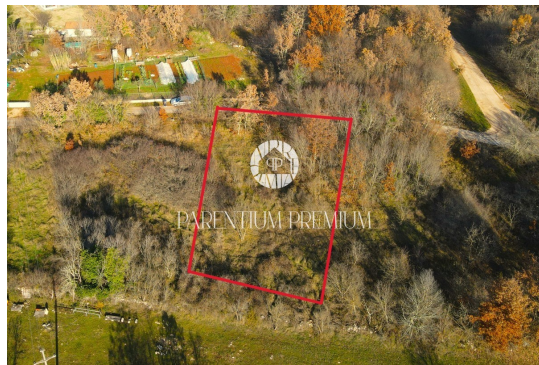

**info: +385 99 21 46 917 | +385 98 99 46 041**

<b>Koda :</b>	01595
<b>Lokacija :</b>	Poreč
<b>Površina objekta :</b>	0 m <sup>2</sup>
<b>Površina zemljišča :</b>	714 m <sup>2</sup>
<b>Oddaljenost od centra :</b>	11000 m
<b>Oddaljenost od morja :</b>	11000 m

**Cena :** 81.680 €

V ponudbi je izjemno gradbeno zemljišče velikosti 714 m<sup>2</sup>, ki se nahaja v neposredni bližini Poreča, obdano z neokrnjeno naravo in oddaljeno 100 metrov od prvih sosednjih hiš. Ta oaza narave je obdana z oljčnimi nasadi, polji sivke in sadovnjakom, kar je idealno okolje za gradnjo počitniške hiše ali pobeg od vrveža vsakdanjega življenja.

To ekskluzivno zemljišče predstavlja popolno kombinacijo miru in udobja ter vam ponuja priložnost, da ustvarite svojo idealno oazo. Oddaljenost od sosednjih hiš zagotavlja popolno zasebnost, medtem ko narava okoli vas ponuja spektakularne pokrajine in občutek miru.

Idealno za gradnjo počitniške hiše, je to zemljišče pravi zaklad za tiste, ki cenijo kombinacijo narave in udobja. Bližina Poreča dodatno obogati ponudbo, saj omogoča enostaven dostop do vseh mestnih dobrin, hkrati pa ohranja intimo in mir te idilične lokacije.