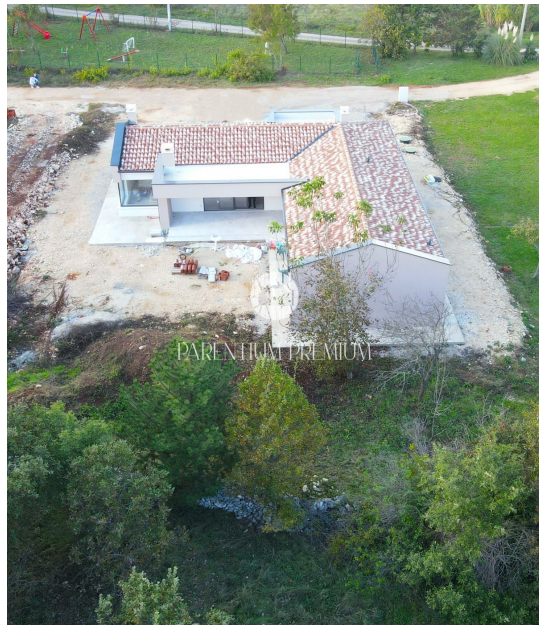

PARENTIUM PREMIUM
Real Estate

PARENTIUM PREMIUM REAL ESTATE

Vukovarska 19, 52440 Poreč

mail: office@parentium-realestate.com

web: www.parentium-realestate.com

info: +385 99 21 46 917 | +385 98 99 46 041

Koda :	01530
Lokacija :	Labin
Površina objekta :	185 m ²
Površina zemljišta :	1000 m ²
Oddaljenost od centra :	3500 m
Oddaljenost od morja :	8000 m
Število sob :	4
Število spalnic :	3
Število kopalnic :	2
Parkirni prostor :	Da
Shramba :	Da
Talno ogrevanje :	Da
Klimatsko ogrevanje :	Da
Ogrevanje s kaminom :	Da
Leto izgradnje :	2023
Energ. učinkovitost :	Ni določeno

Cena : 560.000 €

V mestu Labin se nahaja prostorna nova hiša v mirnem predmestju. Ta nepremičnina navdušuje s preprostim, a elegantnim videzom in praktično razporeditvijo prostorov.

Hiša je sestavljena iz prostornega bivalnega prostora, ki združuje kuhinjo, jedilnico in dnevno sobo. Velika terasa ponuja prijeten kotiček za sprostitev. Dve od treh spalnic si delita eno kopalnico, medtem ko ima tretja spalnica lastno kopalnico za dodatno zasebnost.

Poleg tega bo hiša opremljena z LED razsvetljavo, ki ustvarja prijetno vzdušje. Za prijetne temperature skozi vse leto bodo poskrbele klimatske naprave, vgrajena pa je tudi prva faza centralnega ogrevanja. Hiša ima tudi dimnik za tiste, ki radi uživajte v prasketanju drv v hladnih zimskih večerih.