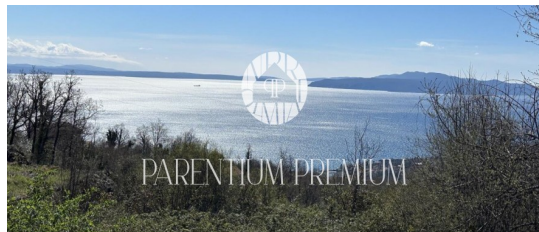

PARENTIUM PREMIUM
Real Estate

PARENTIUM PREMIUM REAL ESTATE
Vukovarska 19, 52440 Poreč
mail: office@parentium-realestate.com
web: www.parentium-realestate.com
info: +385 99 21 46 917 | +385 98 99 46 041

Codice :	02076
Localita :	Opatija
Superficie immobile :	0 m2
Superficie particela :	5010 m2
Distanza dal centro :	6000 m
Distanza dal mare :	6000 m
Vista sul mare :	Si

Prezzo : 1.290.000 €

Abbazia

È in vendita un interessante terreno edificabile con vista panoramica sul Golfo del Quarnero.

Specifiche:

Terreno con permesso di costruire 5.010 m2

- Permesso di costruire per 4 edifici, possibilità di ottenere il permesso di costruire per altri 2 edifici
- Contributo di utenza pagato
- Infrastruttura di pubblica utilità adiacente al lotto
- Notifica dell'inizio dei lavori
- Vista panoramica sul mare