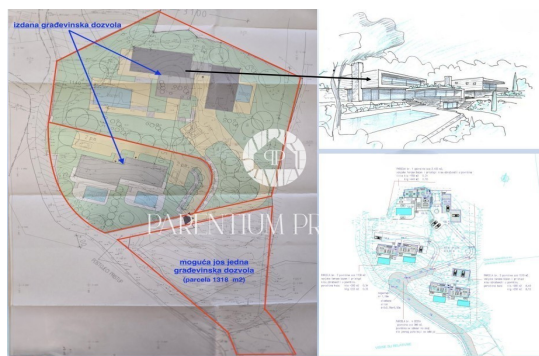

<b>Codice :</b>	02076
<b>Localita :</b>	Opatija
<b>Superficie immobile :</b>	0 m2
<b>Superficie particela :</b>	5010 m2
<b>Distanza dal centro :</b>	6000 m
<b>Distanza dal mare :</b>	6000 m
<b>Vista sul mare :</b>	Si

**Prezzo :** 1.290.000 €

Abbazia

È in vendita un interessante terreno edificabile con vista panoramica sul Golfo del Quarnero.

Specifiche:

Terreno con permesso di costruire 5.010 m2

- Permesso di costruire per 4 edifici, possibilità di ottenere il permesso di costruire per altri 2 edifici
- Contributo di utenza pagato
- Infrastruttura di pubblica utilità adiacente al lotto
- Notifica dell'inizio dei lavori
- Vista panoramica sul mare