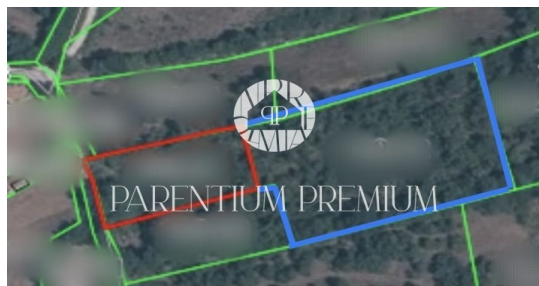

Codice :	02020
Localita :	Poreč
Superficie immobile :	0 m ²
Superficie particela :	5073 m ²
Distanza dal centro :	12000 m
Distanza dal mare :	12000 m

Prezzo : 159.000 €

Istria, Parenzo - dintorni

OPPORTUNITÀ!!!

Nelle vicinanze della città di Parenzo, in una posizione estremamente tranquilla, si trova questo terreno edificabile di 1200 m² con annessa area forestale agricola con una superficie totale di 3873 m².

Si accede al terreno da un vialetto asfaltato con elettricità e acqua nelle vicinanze.

Il terreno è parzialmente sgomberato, ma previo accordo con il venditore, questi può sgomberare e preparare la parte edificabile del terreno per la costruzione.