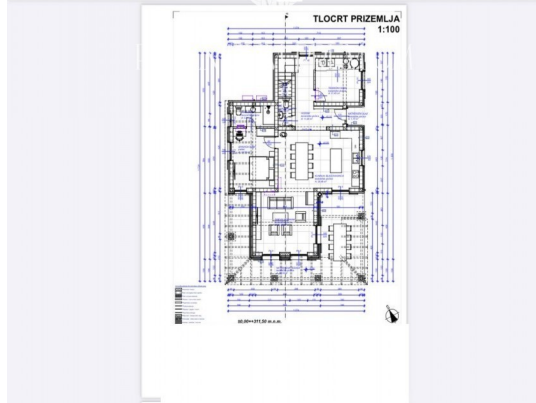

Codice :	01987
Localita :	Poreč
Superficie immobile :	0 m ²
Superficie particela :	1025 m ²
Distanza dal centro :	5000 m
Distanza dal mare :	18000 m

Prezzo : 156.000 €

Istria, zona di Antignano

È in vendita un terreno edificabile con una superficie totale di 1025 m² con un progetto.

Il terreno ha forma regolare e presenta utenze a pagamento.

Il progetto prevede una casa su due piani con piscina, la superficie netta della casa è di 240 mq, di cui gli spazi interni sono 171 mq, e la piscina è di 37 mq.