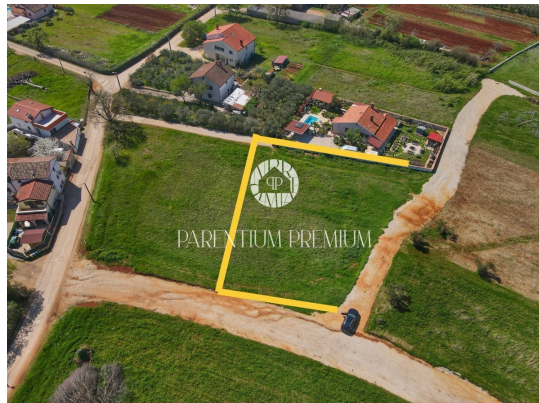

PARENTIUM PREMIUM
Real Estate

PARENTIUM PREMIUM REAL ESTATE

Vukovarska 19, 52440 Poreč

mail: office@parentium-realestate.com

web: www.parentium-realestate.com

info: +385 99 21 46 917 | +385 98 99 46 041

Codice :	01750
Localita :	Poreč
Superficie immobile :	0 m ²
Superficie particela :	1473 m ²
Distanza dal centro :	400 m
Distanza dal mare :	7000 m
Vista sul mare :	Si

Prezzo : 237.000 €

Istria, Parenzo, Castellier

Vendesi terreno edificabile di 1473 m² situato in posizione tranquilla, a poche centinaia di metri dal centro del paese.

Il terreno ha un accesso asfaltato, è di forma rettangolare e dispone di allacciamenti elettrici proprio accanto.

L'uso è residenziale e, secondo il piano regolatore, è consentita la costruzione di una casa unifamiliare.

C'è la possibilità di acquistare un altro terreno della stessa area, adiacente al terreno.