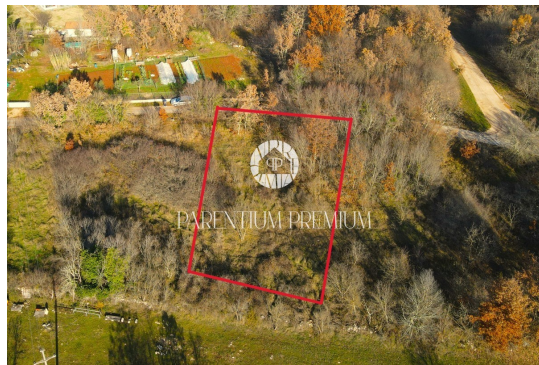

PARENTIUM PREMIUM
Real Estate

PARENTIUM PREMIUM REAL ESTATE

Vukovarska 19, 52440 Poreč

mail: office@parentium-realestate.com

web: www.parentium-realestate.com

info: +385 99 21 46 917 | +385 98 99 46 041

Codice :	01595
Localita :	Poreč
Superficie immobile :	0 m2
Superficie particela :	714 m2
Distanza dal centro :	11000 m
Distanza dal mare :	11000 m

Prezzo : 81.680 €

Offriamo uno straordinario terreno edificabile di 714 m2, situato nelle immediate vicinanze di Parenzo, circondato dalla natura incontaminata a una distanza di 100 metri dalle prime case vicine. Questa oasi della natura è circondata da uliveti, campi di lavanda e un frutteto, offrendo un ambiente ideale per costruire una casa per le vacanze o per una fuga dal caos e dalla frenesia della vita quotidiana.

Questo esclusivo appezzamento di terreno rappresenta il perfetto connubio tra pace e comfort, offrendoti l'opportunità di creare la tua oasi ideale. La distanza dalle case vicine garantisce una completa privacy, mentre la natura intorno a voi offre paesaggi spettacolari e un senso di pace.

Ideale per realizzare una casa vacanza, questo terreno è un vero tesoro per chi apprezza il connubio tra natura e comodità. La vicinanza di Parenzo arricchisce ulteriormente l'offerta, consentendo un facile accesso a tutti i servizi della città pur mantenendo l'intimità e la pace di questo luogo idilliaco.