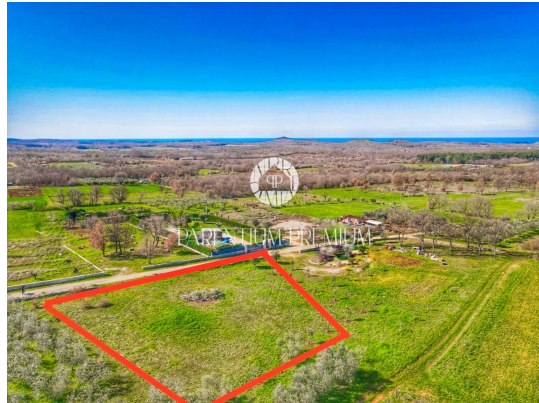

PARENTIUM PREMIUM
Real Estate

PARENTIUM PREMIUM REAL ESTATE

Vukovarska 19, 52440 Poreč

mail: office@parentium-realestate.com

web: www.parentium-realestate.com

info: +385 99 21 46 917 | +385 98 99 46 041

Šifra :	02082
Lokacija :	Poreč
Površina objekta :	0 m²
Površina zemljišta :	2005 m²
Udaljenost od centra :	7000 m
Udaljenost od mora :	7000 m
Pogled na more :	Da

Istra, Poreč okolica

Prodaje se ekskluzivno zemljište ukupne površine 2005m², na rubu građevinske zone od kojeg je 1090m² građevinskog, a 915m² poljoprivrednog zemljišta.

Građevinsko zemljište sa 3 strane graniči sa poljoprivrednim zemljištem, dok se ostala građevinska zemljišta nalaze iza nje, tako da ovo zemljište ima nesmetan i nesagradiv panoramski pogled na more.

Struja i voda se nalaze na nekih 30m od zemljišta.

Ne propustite ovu idealnu priliku za gradnju vlastitog doma ili kao investicija u turističke svrhe.