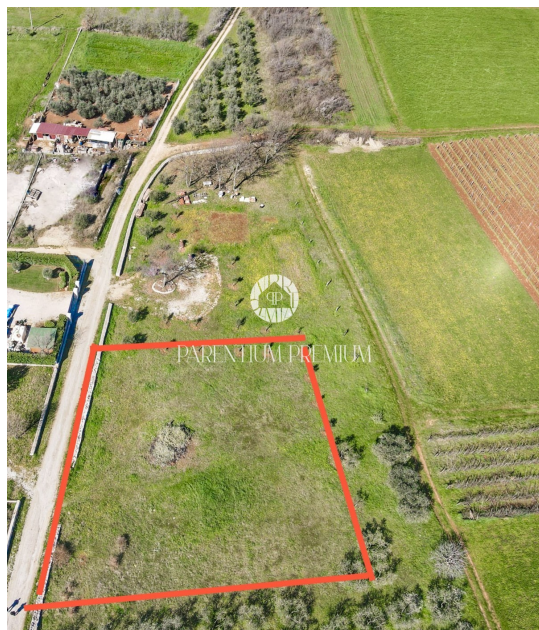

PARENTIUM PREMIUM
Real Estate

PARENTIUM PREMIUM REAL ESTATE

Vukovarska 19, 52440 Poreč

mail: office@parentium-realestate.com

web: www.parentium-realestate.com

info: +385 99 21 46 917 | +385 98 99 46 041

Šifra :	02082
Lokacija :	Poreč
Površina objekta :	0 m²
Površina zemljišta :	2005 m²
Udaljenost od centra :	7000 m
Udaljenost od mora :	7000 m
Pogled na more :	Da

Istra, Poreč okolica

Prodaje se ekskluzivno zemljište ukupne površine 2005m², na rubu građevinske zone od kojeg je 1090m² građevinskog, a 915m² poljoprivrednog zemljišta.

Građevinsko zemljište sa 3 strane graniči sa poljoprivrednim zemljištem, dok se ostala građevinska zemljišta nalaze iza nje, tako da ovo zemljište ima nesmetan i nesagradiv panoramski pogled na more.

Struja i voda se nalaze na nekih 30m od zemljišta.

Ne propustite ovu idealnu priliku za gradnju vlastitog doma ili kao investicija u turističke svrhe.