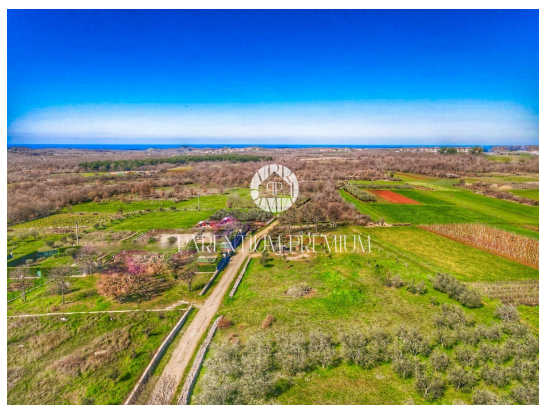

PARENTIUM PREMIUM
Real Estate

PARENTIUM PREMIUM REAL ESTATE

Vukovarska 19, 52440 Poreč

mail: office@parentium-realestate.com

web: www.parentium-realestate.com

info: +385 99 21 46 917 | +385 98 99 46 041

Šifra :	02082
Lokacija :	Poreč
Površina objekta :	0 m²
Površina zemljišta :	2005 m²
Udaljenost od centra :	7000 m
Udaljenost od mora :	7000 m
Pogled na more :	Da

Istra, Poreč okolica

Prodaje se ekskluzivno zemljište ukupne površine 2005m², na rubu građevinske zone od kojeg je 1090m² građevinskog, a 915m² poljoprivrednog zemljišta.

Građevinsko zemljište sa 3 strane graniči sa poljoprivrednim zemljištem, dok se ostala građevinska zemljišta nalaze iza nje, tako da ovo zemljište ima nesmetan i nesagradiv panoramski pogled na more.

Struja i voda se nalaze na nekih 30m od zemljišta.

Ne propustite ovu idealnu priliku za gradnju vlastitog doma ili kao investicija u turističke svrhe.