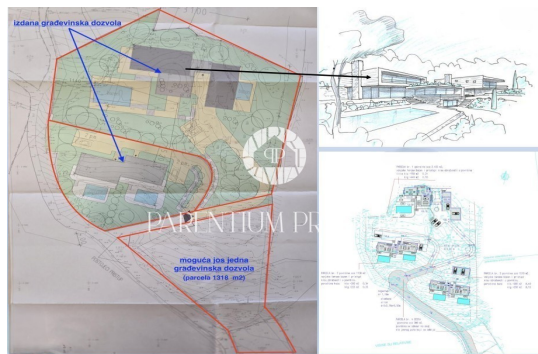

Šifra :	02076
Lokacija :	Opatija
Površina objekta :	0 m2
Površina zemljišta :	5010 m2
Udaljenost od centra :	6000 m
Udaljenost od mora :	6000 m
Pogled na more :	Da

Cijena : 1.290.000 €

Opatija

Prodaje se zanimljivo građevinsko zemljište sa panoramskim pogledom na Kvarnerski zaljev.

Specifikacije:

Zemljište sa građevinskom dozvolom 5.010 m2

- Građevinska dozvola za 4 objekata, moguće ishoditi građevinsku dozvolu još za 2 objekata
- Plaćeni komunalni doprinos
- Komunalna infrastruktura uz parcelu
- Prijava početka građenja
- Panoramski pogled na more