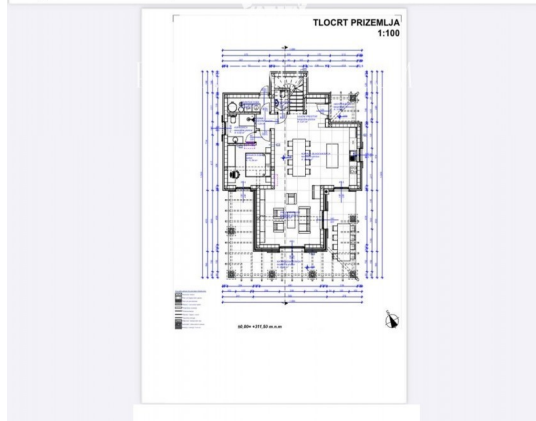

<b>Šifra :</b>	01986
<b>Lokacija :</b>	Poreč
<b>Površina objekta :</b>	0 m <sup>2</sup>
<b>Površina zemljišta :</b>	898 m <sup>2</sup>
<b>Udaljenost od centra :</b>	5000 m
<b>Udaljenost od mora :</b>	18000 m

**Cijena :** 135.000 €

Istra, Tinjan okolica

Prodaje se građevinsko zemljište ukupne površine 898m<sup>2</sup> s projektom. Zemljište je pravilnog oblika i ima plaćene komunalije. U projektu je kuća na dvije etaže s bazenom, neto površina kuće 206 m<sup>2</sup>, od čega unutarnji prostori 145 m<sup>2</sup>, a bazen ima 37 m<sup>2</sup>. Ne propustite priliku za izgradnju vlastitog doma na mirnoj lokaciji ili kao investicija u turističke svrhe.