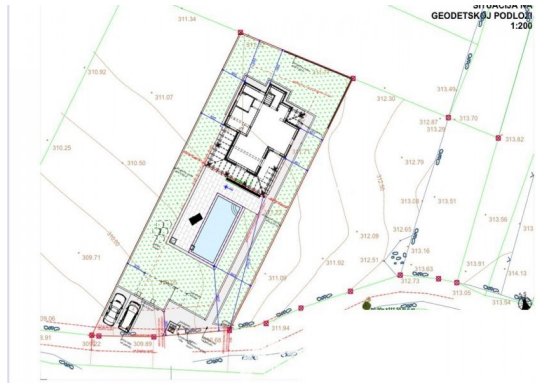

<b>Šifra :</b>	01986
<b>Lokacija :</b>	Poreč
<b>Površina objekta :</b>	0 m <sup>2</sup>
<b>Površina zemljišta :</b>	898 m <sup>2</sup>
<b>Udaljenost od centra :</b>	5000 m
<b>Udaljenost od mora :</b>	18000 m

**Cijena :** 135.000 €

Istra, Tinjan okolica

Prodaje se građevinsko zemljište ukupne površine 898m<sup>2</sup> s projektom. Zemljište je pravilnog oblika i ima plaćene komunalije. U projektu je kuća na dvije etaže s bazenom, neto površina kuće 206 m<sup>2</sup>, od čega unutarnji prostori 145 m<sup>2</sup>, a bazen ima 37 m<sup>2</sup>. Ne propustite priliku za izgradnju vlastitog doma na mirnoj lokaciji ili kao investicija u turističke svrhe.