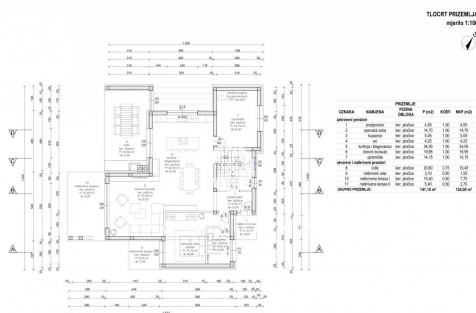

PARENTIUM PREMIUM
Real Estate

PARENTIUM PREMIUM REAL ESTATE

Vukovarska 19, 52440 Poreč

mail: office@parentium-realestate.com

web: www.parentium-realestate.com

info: +385 99 21 46 917 | +385 98 99 46 041

Šifra :	01611
Lokacija :	Poreč
Površina objekta :	0 m²
Površina zemljišta :	598 m²
Udaljenost od centra :	20000 m
Udaljenost od mora :	20000 m

Cijena : 114.000 €

Istra, Poreč

Zemljište sa GRAĐEVINSKOM DOZVOLOM

Ponosno predstavljamo jedinstvenu priliku za stvaranje svojeg obiteljskog doma iz snova ili investiranje u turizam na prekrasnom Istarskom poluotoku.

Ovo građevinsko zemljište površine 598 m² smješteno je u mirnom i seoskom okruženju, nudi praktičnost i jednostavan pristup zahvaljujući riješenom pristupnom putu. Sva potrebna infrastruktura već je dostupna na samom zemljištu, pružajući vam maksimalnu udobnost i praktičnost.

Ova nekretnina nudi neograničene mogućnosti - od izgradnje vašeg savršenog obiteljskog doma u idiličnom okruženju do stvaranja privlačnog turističkog smještaja. S obzirom na svoju lokaciju i karakteristike, predstavlja idealnu priliku za ulaganje.

Za sve dodatne informacije i organizaciju razgledavanja, stojimo vam na raspolaganju.