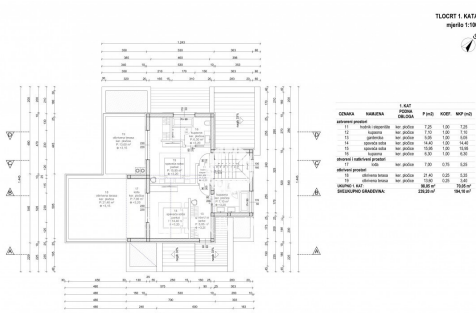

PARENTIUM PREMIUM
Real Estate

PARENTIUM PREMIUM REAL ESTATE

Vukovarska 19, 52440 Poreč

mail: office@parentium-realestate.com

web: www.parentium-realestate.com

info: +385 99 21 46 917 | +385 98 99 46 041

Šifra :	01611
Lokacija :	Poreč
Površina objekta :	0 m²
Površina zemljišta :	598 m²
Udaljenost od centra :	20000 m
Udaljenost od mora :	20000 m

Cijena : 114.000 €

Istra, Poreč

Zemljište sa GRAĐEVINSKOM DOZVOLOM

Ponosno predstavljamo jedinstvenu priliku za stvaranje svojeg obiteljskog doma iz snova ili investiranje u turizam na prekrasnom Istarskom poluotoku.

Ovo građevinsko zemljište površine 598 m² smješteno je u mirnom i seoskom okruženju, nudi praktičnost i jednostavan pristup zahvaljujući riješenom pristupnom putu. Sva potrebna infrastruktura već je dostupna na samom zemljištu, pružajući vam maksimalnu udobnost i praktičnost.

Ova nekretnina nudi neograničene mogućnosti - od izgradnje vašeg savršenog obiteljskog doma u idiličnom okruženju do stvaranja privlačnog turističkog smještaja. S obzirom na svoju lokaciju i karakteristike, predstavlja idealnu priliku za ulaganje.

Za sve dodatne informacije i organizaciju razgledavanja, stojimo vam na raspolaganju.