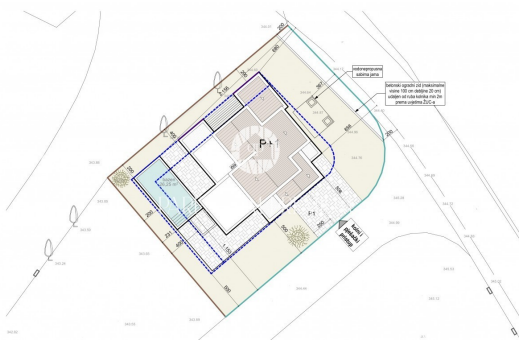

PARENTIUM PREMIUM
Real Estate

PARENTIUM PREMIUM REAL ESTATE

Vukovarska 19, 52440 Poreč

mail: office@parentium-realestate.com

web: www.parentium-realestate.com

info: +385 99 21 46 917 | +385 98 99 46 041

Šifra :	01611
Lokacija :	Poreč
Površina objekta :	0 m²
Površina zemljišta :	598 m²
Udaljenost od centra :	20000 m
Udaljenost od mora :	20000 m

Cijena : 114.000 €

Istra, Poreč

Zemljište sa GRAĐEVINSKOM DOZVOLOM

Ponosno predstavljamo jedinstvenu priliku za stvaranje svojeg obiteljskog doma iz snova ili investiranje u turizam na prekrasnom Istarskom poluotoku.

Ovo građevinsko zemljište površine 598 m² smješteno je u mirnom i seoskom okruženju, nudi praktičnost i jednostavan pristup zahvaljujući riješenom pristupnom putu. Sva potrebna infrastruktura već je dostupna na samom zemljištu, pružajući vam maksimalnu udobnost i praktičnost.

Ova nekretnina nudi neograničene mogućnosti - od izgradnje vašeg savršenog obiteljskog doma u idiličnom okruženju do stvaranja privlačnog turističkog smještaja. S obzirom na svoju lokaciju i karakteristike, predstavlja idealnu priliku za ulaganje.

Za sve dodatne informacije i organizaciju razgledavanja, stojimo vam na raspolaganju.