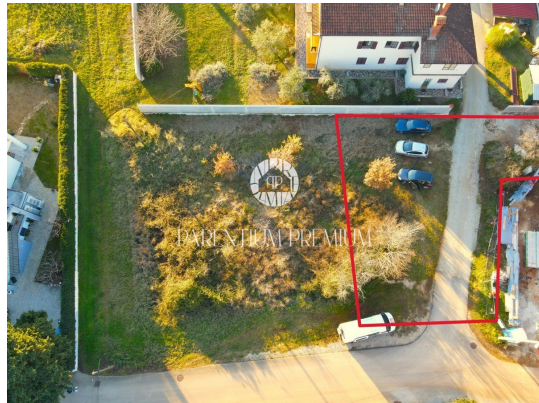

PARENTIUM PREMIUM
Real Estate

PARENTIUM PREMIUM REAL ESTATE

Vukovarska 19, 52440 Poreč

mail: office@parentium-realestate.com

web: www.parentium-realestate.com

info: +385 99 21 46 917 | +385 98 99 46 041

Šifra :	01603
Lokacija :	Poreč
Površina objekta :	0 m ²
Površina zemljišta :	502 m ²
Udaljenost od centra :	0 m
Udaljenost od mora :	1600 m
Pogled na more :	Da

Cijena : 130.500 €

Ovo prekrasno građevinsko zemljište, površine 502 m², nudi ne samo iznimnu lokaciju već i nevjerovatan pogled na more s potencijalom za buduću nadogradnju na višim katovima. Smješteno svega nekoliko koraka od centra grada, omogućuje jednostavan pristup svim pogodnostima ovog živopisnog područja.

Zemljište također nudi brz pristup obližnjim plažama udaljenim 1600 metara, stvarajući savršenu ravnotežu između urbanih sadržaja i opuštanja uz more.

Osim svoje nevjerovatne lokacije, sva infrastruktura se nalazi tik do zemljišta, što olakšava planiranje i izgradnju budućih projekata.