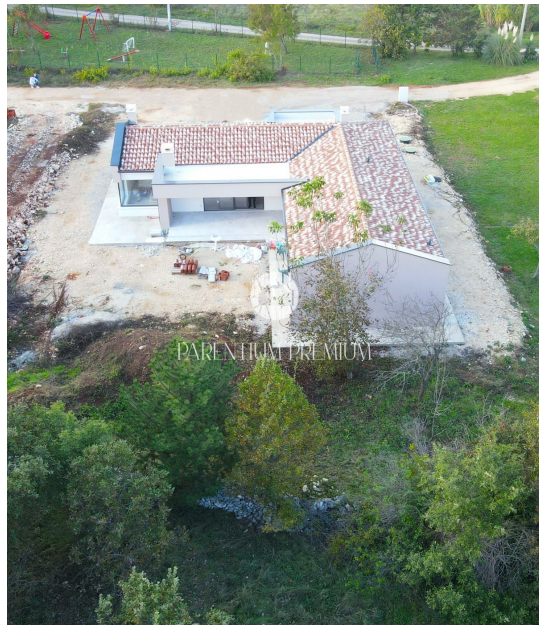

PARENTIUM PREMIUM
Real Estate

PARENTIUM PREMIUM REAL ESTATE

Vukovarska 19, 52440 Poreč

mail: office@parentium-realestate.com

web: www.parentium-realestate.com

info: +385 99 21 46 917 | +385 98 99 46 041

Šifra :	01530
Lokacija :	Labin
Površina objekta :	185 m ²
Površina zemljišta :	1000 m ²
Udaljenost od centra :	3500 m
Udaljenost od mora :	8000 m
Broj soba :	4
Broj spavaćih soba :	3
Broj kupaonica :	2
Parkiralište :	Da
Ostava :	Da
Grijanje podno :	Da
Grijanje klima :	Da
Grijanje kamin :	Da
Godina izgradnje :	2023
Energ. učinkovitost :	Nije određeno

Cijena : 560.000 €

U gradu Labinu, smještena je prostrana nova kuća u mirnom predgrađu. Ova nekretnina impresionira svojim jednostavnim, ali elegantnim izgledom i praktičnim rasporedom prostora.

Kuća se sastoji od prostranog dnevnog prostora koji objedinjuje kuhinju, blagovaonicu i dnevni boravak. Velika terasa nudi ugodno mjesto za opuštanje. Dvije od tri spavaće sobe dijele jednu kupaonu, dok treća spavaća soba ima vlastitu kupaonu za dodatnu privatnost.