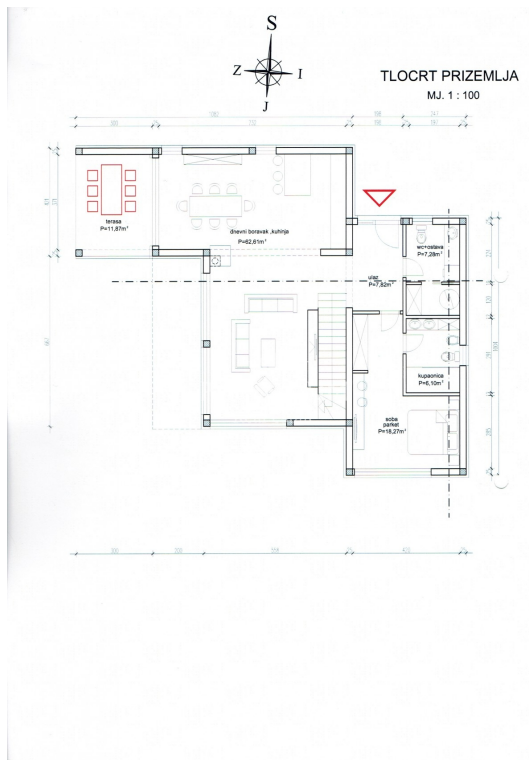

PARENTIUM PREMIUM
Real Estate

PARENTIUM REAL ESTATE

Vukovarska 19, 52440 Poreč

mail: office@parentium-realestate.com

web: www.parentium-realestate.com

info: +385 99 21 46 917 | +385 98 99 46 041

Codice : 00748

Localita : Poreč

Superficie immobile : 0 m²

Superficie particela : 565 m²

Distanza dal centro : 4000 m

Distanza dal mare : 3500 m