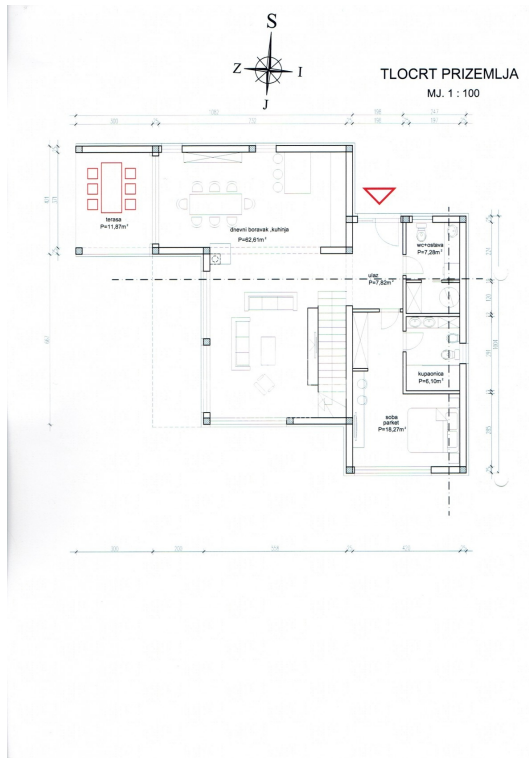

PARENTIUM PREMIUM
Real Estate

PARENTIUM REAL ESTATE

Vukovarska 19, 52440 Poreč

mail: office@parentium-realestate.com

web: www.parentium-realestate.com

info: +385 99 21 46 917 | +385 98 99 46 041

Codice : 00748

Localita : Poreč

Superficie immobile : 0 m²

Superficie particela : 565 m²

Distanza dal centro : 4000 m

Distanza dal mare : 3500 m