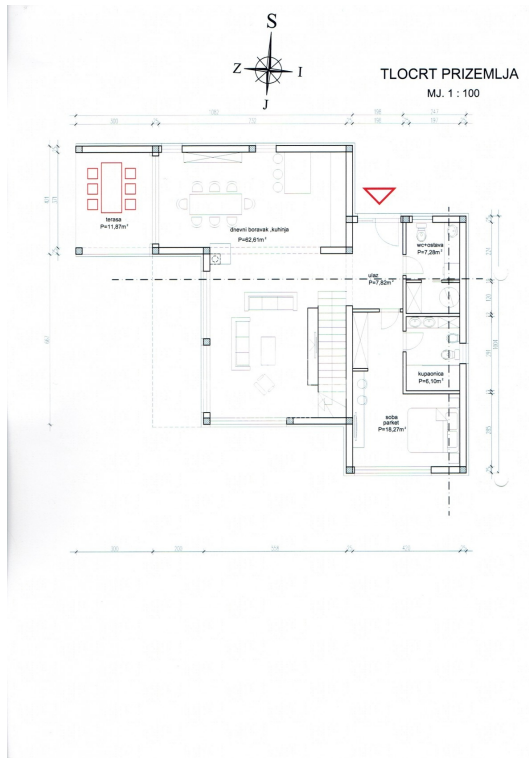

info: +385 99 21 46 917 | +385 98 99 46 041

**Codice :** 00748

**Localita :** Poreč

**Superficie immobile :** 0 m<sup>2</sup>

**Superficie particela :** 565 m<sup>2</sup>

**Distanza dal centro :** 4000 m

**Distanza dal mare :** 3500 m