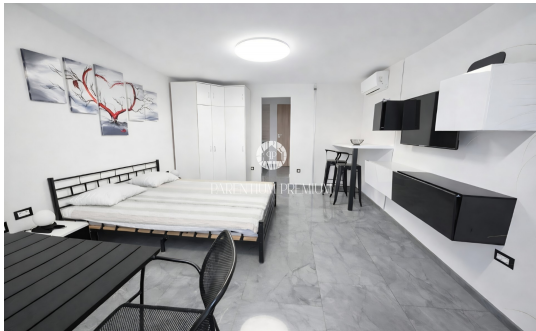

PARENTIUM PREMIUM
Real Estate

PARENTIUM REAL ESTATE

Vukovarska 19, 52440 Poreč

mail: office@parentium-realestate.com

web: www.parentium-realestate.com

info: +385 99 21 46 917 | +385 98 99 46 041

Codice :	02234
Localita :	Poreč
Superficie immobile :	24 m²
Superficie particela :	0 m²
Distanza dal centro :	300 m
Distanza dal mare :	200 m
Piano :	Pianterreno
Numero di camere :	1
Numero di camere da letto :	1
Numero di bagni :	1
Parcheggio :	Si
Aria condizionata riscaldamentoog :	Si
Anno di costruzione :	n/a
Efficienza energ. :	Non specificato

Vecchio prezzo : 180.000 €

Nuovo prezzo : 155.000 €

Monocale in vendita nel centro di Parenzo (Poreč)

Offerta esclusiva

Nel centro di Parenzo, in una zona più tranquilla della città, è in vendita un monocale, situato al piano terra di un edificio residenziale, nelle immediate vicinanze di un ampio parcheggio pubblico, un grande vantaggio per l'uso quotidiano e per la locazione.

L'immobile ha una superficie totale di 24 m² ed è arredato come monocale funzionale e moderno. È stato completamente e accuratamente ristrutturato e viene venduto completamente arredato, pronto per l'uso immediato senza ulteriori investimenti.

Nota importante:

Nei documenti ufficiali l'immobile risulta registrato come spazio commerciale, anche se è organizzato e utilizzato come monocale.

Grazie alla posizione e al piano terra, l'immobile è adatto a:

locazione turistica o privata

affitto a lungo termine

ufficio o attività silenziose

piccolo investimento con buon potenziale di rendimento

La posizione tranquilla nel centro città, la vicinanza a tutti i servizi e la disponibilità di parcheggi rendono questa proprietà pratica e funzionale.