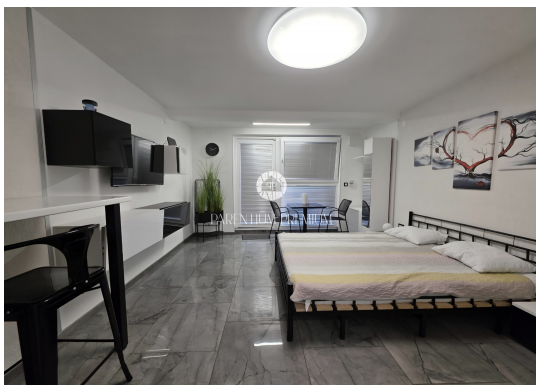

PARENTIUM PREMIUM
Real Estate

PARENTIUM REAL ESTATE

Vukovarska 19, 52440 Poreč

mail: office@parentium-realestate.com

web: www.parentium-realestate.com

info: +385 99 21 46 917 | +385 98 99 46 041

Codice :	02234
Localita :	Poreč
Superficie immobile :	24 m²
Superficie particela :	0 m²
Distanza dal centro :	300 m
Distanza dal mare :	200 m
Piano :	Pianterreno
Numero di camere :	1
Numero di camere da letto :	1
Numero di bagni :	1
Parcheggio :	Si
Aria condizionata riscaldamentoog :	Si
Anno di costruzione :	n/a
Efficienza energ. :	Non specificato

Vecchio prezzo : 180.000 €

Nuovo prezzo : 155.000 €

Monocale in vendita nel centro di Parenzo (Poreč)

Offerta esclusiva

Nel centro di Parenzo, in una zona più tranquilla della città, è in vendita un monocale, situato al piano terra di un edificio residenziale, nelle immediate vicinanze di un ampio parcheggio pubblico, un grande vantaggio per l'uso quotidiano e per la locazione.

L'immobile ha una superficie totale di 24 m² ed è arredato come monocale funzionale e moderno. È stato completamente e accuratamente ristrutturato e viene venduto completamente arredato, pronto per l'uso immediato senza ulteriori investimenti.

Nota importante:

Nei documenti ufficiali l'immobile risulta registrato come spazio commerciale, anche se è organizzato e utilizzato come monocale.

Grazie alla posizione e al piano terra, l'immobile è adatto a:

locazione turistica o privata

affitto a lungo termine

ufficio o attività silenziose

piccolo investimento con buon potenziale di rendimento

La posizione tranquilla nel centro città, la vicinanza a tutti i servizi e la disponibilità di parcheggi rendono questa proprietà pratica e funzionale.