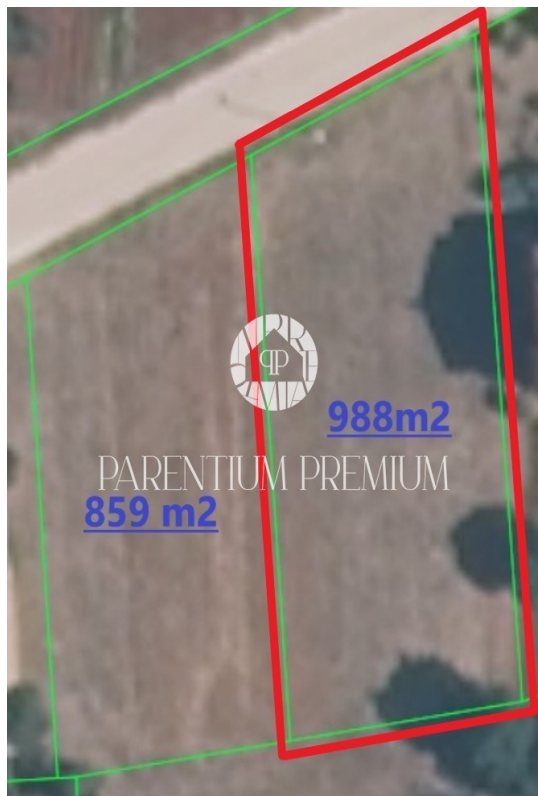

**info: +385 99 21 46 917 | +385 98 99 46 041**

<b>Codice :</b>	02154
<b>Localita :</b>	Poreč
<b>Superficie immobile :</b>	0 m <sup>2</sup>
<b>Superficie particela :</b>	988 m <sup>2</sup>
<b>Distanza dal centro :</b>	10000 m
<b>Distanza dal mare :</b>	10000 m

**Prezzo :** 149.000 €

Istria, dintorni di Parenzo - Terreno edificabile di forma regolare

In vendita terreno edificabile di forma regolare della superficie totale di 988 m<sup>2</sup>, situato in un tranquillo insediamento a soli 10 km dal centro di Parenzo e dalle prime spiagge e dal mare.

Grazie alla sua forma regolare, il terreno offre ottime possibilità di pianificazione e costruzione.

Le infrastrutture (elettricità, acqua, fognatura e rete telefonica) si trovano nelle immediate vicinanze del terreno.

In aggiunta a questo terreno, vi è la possibilità di acquistare anche un altro terreno della superficie di 859 m<sup>2</sup>, anch'esso situato nelle immediate vicinanze.

Un'opportunità per risolvere la questione abitativa o come investimento.