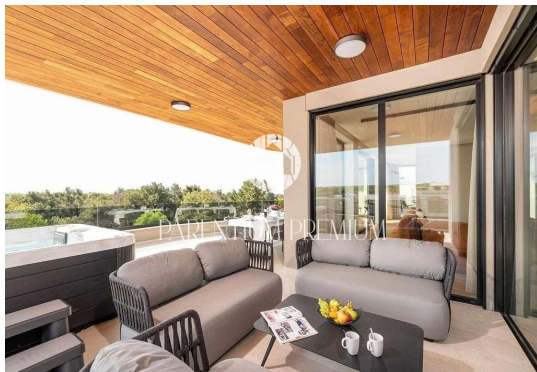

PARENTIUM PREMIUM
Real Estate

PARENTIUM REAL ESTATE

Vukovarska 19, 52440 Poreč

mail: office@parentium-realestate.com

web: www.parentium-realestate.com

info: +385 99 21 46 917 | +385 98 99 46 041

Codice :	02134
Localita :	Poreč
Superficie immobile :	155 m2
Superficie particela :	0 m2
Distanza dal centro :	600 m
Distanza dal mare :	600 m
Piano :	3
Numero di camere :	4
Numero di camere da letto :	3
Numero di bagni :	3
Parcheggio :	Si
Cantina :	Si
Riscaldamento a pavimento :	Si
Aria condizionata riscaldamentoog :	Si
Riscaldamento tramite camino :	Si
Anno di costruzione :	2024
Efficienza energ. :	A+

Prezzo : 1.500.000 €

Attico con vista mare, jacuzzi, sauna e ascensore - a 600 m dal mare e dal centro

In vendita attico di lusso situato in zona tranquilla, a soli 600 metri dal mare e dal centro cittadino. La proprietà elegante dispone di 155 m² di superficie interna e una spettacolare terrazza privata di 150 m² con jacuzzi e vista panoramica sul mare - la combinazione perfetta di comfort, privacy e stile di vita mediterraneo.