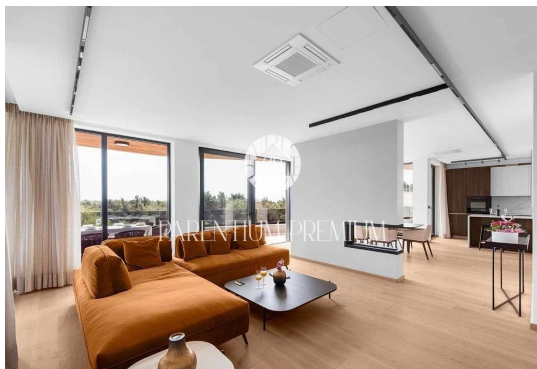

PARENTIUM PREMIUM
Real Estate

PARENTIUM REAL ESTATE

Vukovarska 19, 52440 Poreč

mail: office@parentium-realestate.com

web: www.parentium-realestate.com

info: +385 99 21 46 917 | +385 98 99 46 041

Codice :	02134
Localita :	Poreč
Superficie immobile :	155 m2
Superficie particela :	0 m2
Distanza dal centro :	600 m
Distanza dal mare :	600 m
Piano :	3
Numero di camere :	4
Numero di camere da letto :	3
Numero di bagni :	3
Parcheggio :	Si
Cantina :	Si
Riscaldamento a pavimento :	Si
Aria condizionata riscaldamentoog :	Si
Riscaldamento tramite camino :	Si
Anno di costruzione :	2024
Efficienza energ. :	A+

Prezzo : 1.500.000 €

Attico con vista mare, jacuzzi, sauna e ascensore - a 600 m dal mare e dal centro

In vendita attico di lusso situato in zona tranquilla, a soli 600 metri dal mare e dal centro cittadino. La proprietà elegante dispone di 155 m² di superficie interna e una spettacolare terrazza privata di 150 m² con jacuzzi e vista panoramica sul mare - la combinazione perfetta di comfort, privacy e stile di vita mediterraneo.