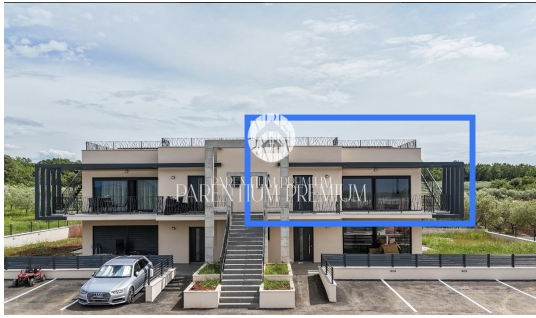

PARENTIUM PREMIUM
Real Estate

PARENTIUM REAL ESTATE

Vukovarska 19, 52440 Poreč

mail: office@parentium-realestate.com

web: www.parentium-realestate.com

info: +385 99 21 46 917 | +385 98 99 46 041

Codice :	02110
Localita :	Poreč
Superficie immobile :	88 m2
Superficie particela :	0 m2
Distanza dal centro :	0 m
Distanza dal mare :	0 m
Piano :	1
Numero di camere da letto :	2
Numero di bagni :	1
Numero di WC :	1
Vista sul mare :	Si
Parcheggio :	Si
Riscaldamento a pavimento :	Si
Aria condizionata riscaldamentoog :	Si
Anno di costruzione :	2025
Efficienza energ. :	A+