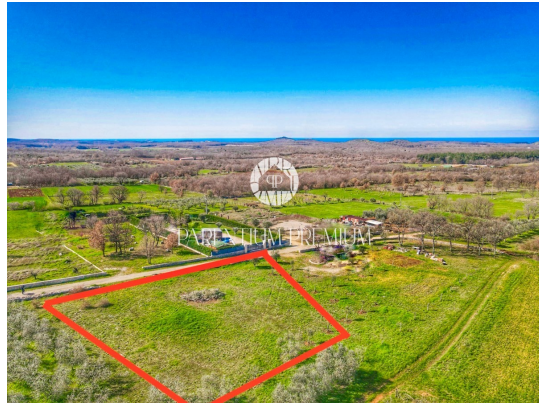

PARENTIUM PREMIUM
Real Estate

PARENTIUM REAL ESTATE

Vukovarska 19, 52440 Poreč

mail: office@parentium-realestate.com

web: www.parentium-realestate.com

info: +385 99 21 46 917 | +385 98 99 46 041

Codice :	02082
Localita :	Poreč
Superficie immobile :	0 m2
Superficie particela :	2005 m2
Distanza dal centro :	7000 m
Distanza dal mare :	7000 m
Vista sul mare :	Si

Istria, zona di Parenzo

Vendesi terreno esclusivo con una superficie totale di 2005 m2, ai margini della zona edificabile, di cui 1090 m2 sono terreni edificabili e 915 m2 sono terreni agricoli.

Il terreno edificabile confina su 3 lati con terreni agricoli, mentre gli altri lotti edificabili si trovano alle spalle, quindi questo terreno ha una vista panoramica libera e non edificabile sul mare.

L'elettricità e l'acqua si trovano a circa 30 metri dal terreno.

Non perdere questa opportunità ideale per costruire la tua casa o come investimento a fini turistici.