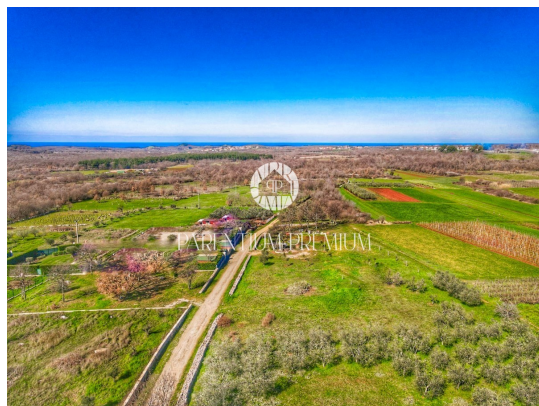

PARENTIUM PREMIUM
Real Estate

PARENTIUM REAL ESTATE

Vukovarska 19, 52440 Poreč

mail: office@parentium-realestate.com

web: www.parentium-realestate.com

info: +385 99 21 46 917 | +385 98 99 46 041

Codice :	02082
Localita :	Poreč
Superficie immobile :	0 m2
Superficie particela :	2005 m2
Distanza dal centro :	7000 m
Distanza dal mare :	7000 m
Vista sul mare :	Si

Istria, zona di Parenzo

Vendesi terreno esclusivo con una superficie totale di 2005 m2, ai margini della zona edificabile, di cui 1090 m2 sono terreni edificabili e 915 m2 sono terreni agricoli.

Il terreno edificabile confina su 3 lati con terreni agricoli, mentre gli altri lotti edificabili si trovano alle spalle, quindi questo terreno ha una vista panoramica libera e non edificabile sul mare.

L'elettricità e l'acqua si trovano a circa 30 metri dal terreno.

Non perdere questa opportunità ideale per costruire la tua casa o come investimento a fini turistici.