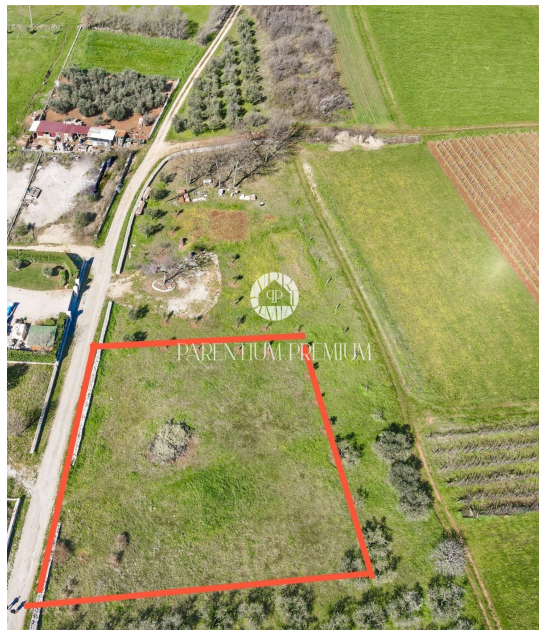

PARENTIUM PREMIUM
Real Estate

PARENTIUM REAL ESTATE

Vukovarska 19, 52440 Poreč

mail: office@parentium-realestate.com

web: www.parentium-realestate.com

info: +385 99 21 46 917 | +385 98 99 46 041

Codice :	02082
Localita :	Poreč
Superficie immobile :	0 m2
Superficie particela :	2005 m2
Distanza dal centro :	7000 m
Distanza dal mare :	7000 m
Vista sul mare :	Si

Istria, zona di Parenzo

Vendesi terreno esclusivo con una superficie totale di 2005 m2, ai margini della zona edificabile, di cui 1090 m2 sono terreni edificabili e 915 m2 sono terreni agricoli.

Il terreno edificabile confina su 3 lati con terreni agricoli, mentre gli altri lotti edificabili si trovano alle spalle, quindi questo terreno ha una vista panoramica libera e non edificabile sul mare.

L'elettricità e l'acqua si trovano a circa 30 metri dal terreno.

Non perdere questa opportunità ideale per costruire la tua casa o come investimento a fini turistici.