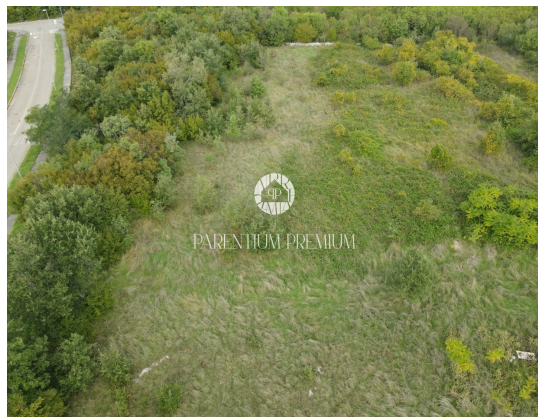

PARENTIUM PREMIUM
Real Estate

PARENTIUM REAL ESTATE

Vukovarska 19, 52440 Poreč

mail: office@parentium-realestate.com

web: www.parentium-realestate.com

info: +385 99 21 46 917 | +385 98 99 46 041

Codice :	02078
Localita :	Poreč
Superficie immobile :	0 m²
Superficie particela :	2350 m²
Distanza dal centro :	6000 m
Distanza dal mare :	6000 m

Prezzo : 259.000 €

Istria, Parenzo, zona industriale Buići

Esclusivo!!

Nuovo in vendita - terreno nella zona industriale Buići, superficie 2350m².

Il terreno ha una forma regolare, è dotato di strada di accesso e di allacciamenti idrici ed elettrici in prossimità del terreno.