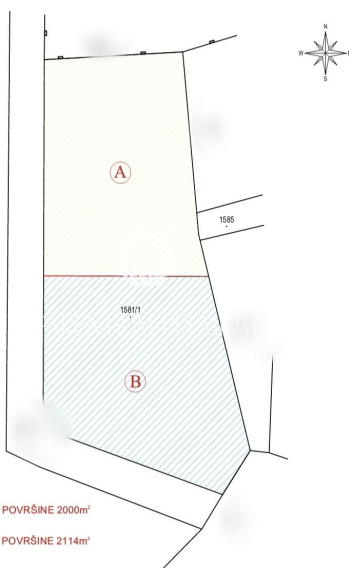

Prezzo : 127.000 €

Istria, zona industriale di Parenzo Labinci

Nuovo terreno in vendita nella zona industriale di Labinci
Il terreno ha una strada di accesso, collegamento idrico sul terreno e collegamento elettrico proprio accanto.

A DIO K.Č. 1581/1 POVRŠINE 2000m²

B DIO K.Č. 1581/1 POVRŠINE 2114m²

Izrađila:

Definirana oznaka za rabačianje etružnih