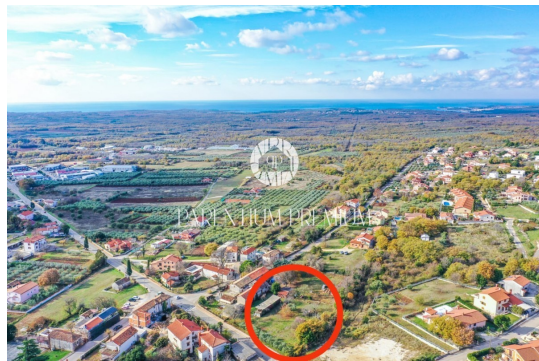

PARENTIUM PREMIUM
Real Estate

PARENTIUM REAL ESTATE

Vukovarska 19, 52440 Poreč

mail: office@parentium-realestate.com

web: www.parentium-realestate.com

info: +385 99 21 46 917 | +385 98 99 46 041

Codice :	01972
Localita :	Poreč
Superficie immobile :	0 m²
Superficie particela :	752 m²
Distanza dal centro :	9000 m
Distanza dal mare :	9000 m
Vista sul mare :	Si

Prezzo : 128.000 €

Istria, Parenzo - dintorni con vista sul mare

Nelle vicinanze della città di Parenzo, in un luogo con tutti i comfort, si trova questo terreno edificabile con una superficie totale di 752 m².

Tutte le infrastrutture necessarie per la costruzione si trovano accanto al terreno (acqua, elettricità, telefono e fognature).

La strada di accesso è stata risolta e la pianificazione della costruzione può iniziare immediatamente.

La posizione vicino alla città di Parenzo e alle sue spiagge rende questo terreno interessante per la costruzione di una moderna casa per le vacanze o di una nuova casa familiare.