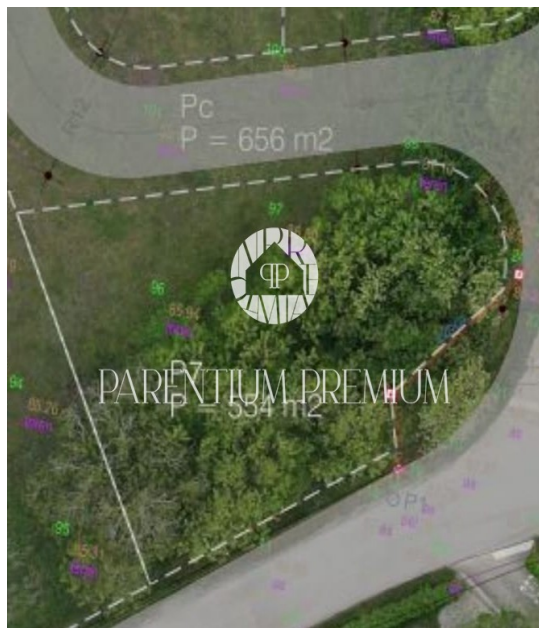

PARENTIUM PREMIUM
Real Estate

PARENTIUM REAL ESTATE

Vukovarska 19, 52440 Poreč

mail: office@parentium-realestate.com

web: www.parentium-realestate.com

info: +385 99 21 46 917 | +385 98 99 46 041

Codice :	01950
Localita :	Poreč
Superficie immobile :	0 m2
Superficie particela :	554 m2
Distanza dal centro :	7000 m
Distanza dal mare :	7000 m