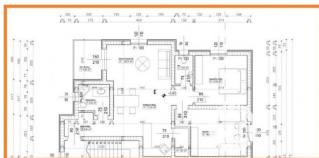

Codice :	01831
Localita :	Poreč
Superficie immobile :	76.50 m²
Superficie particela :	0 m²
Distanza dal centro :	300 m
Distanza dal mare :	5500 m
Piano :	2
Numero di camere :	3
Numero di camere da letto :	2
Numero di bagni :	1
Parcheggio :	Si
Cantina :	Si
Aria condizionata riscaldamentoog :	Si
Anno di costruzione :	2024
Efficienza energ. :	Non specificato

Prezzo : 237.000 €

Istria, Parenzo - dintorni

In un posto tranquillo in una bellissima posizione verrà realizzato un edificio residenziale con un totale di 5 appartamenti.

L'appartamento E, con una superficie totale di 76,50 mq, si trova al 2° piano ed è composto da ingresso, soggiorno, cucina e sala da pranzo open space, due camere da letto, bagno ospiti, dispensa, bagno e terrazzo.

Verrà installato nella prima fase il riscaldamento a pavimento ad acqua e condizionatori per il raffrescamento e il riscaldamento, se il cliente lo desidera è possibile installare una pompa di calore.

L'appartamento dispone di un posto auto antistante la palazzina, ed è possibile acquistare un ulteriore posto auto.

La fine dei lavori è prevista per aprile 2025.

Gli appartamenti sono situati in una posizione tranquilla vicino a Parenzo, dove potete trovare tutto il necessario per la vita e dista 5,5 km dal mare.