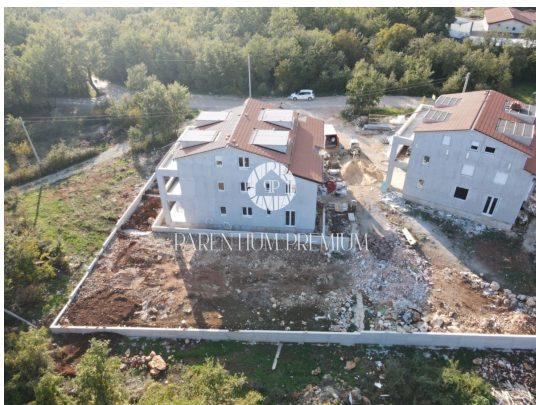

PARENTIUM PREMIUM
Real Estate

PARENTIUM REAL ESTATE

Vukovarska 19, 52440 Poreč

mail: office@parentium-realestate.com

web: www.parentium-realestate.com

info: +385 99 21 46 917 | +385 98 99 46 041

Codice :	01806
Localita :	Poreč
Superficie immobile :	69 m2
Superficie particela :	280 m2
Distanza dal centro :	9000 m
Distanza dal mare :	9000 m
Piano :	Pianterreno
Numero di camere :	3
Numero di camere da letto :	2
Numero di bagni :	1
Parcheggio :	Si
Cantina :	Si
Riscaldamento elettrico :	Si
Riscaldamento a pavimento :	Si
Aria condizionata riscaldamentoog :	Si
Anno di costruzione :	2024
Efficienza energ. :	Non specificato

Prezzo : 230.000 €