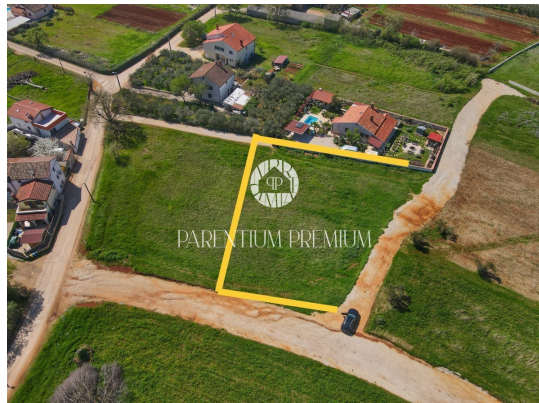

PARENTIUM PREMIUM
Real Estate

PARENTIUM REAL ESTATE

Vukovarska 19, 52440 Poreč

mail: office@parentium-realestate.com

web: www.parentium-realestate.com

info: +385 99 21 46 917 | +385 98 99 46 041

Codice :	01750
Localita :	Poreč
Superficie immobile :	0 m ²
Superficie particela :	1473 m ²
Distanza dal centro :	400 m
Distanza dal mare :	7000 m
Vista sul mare :	Si