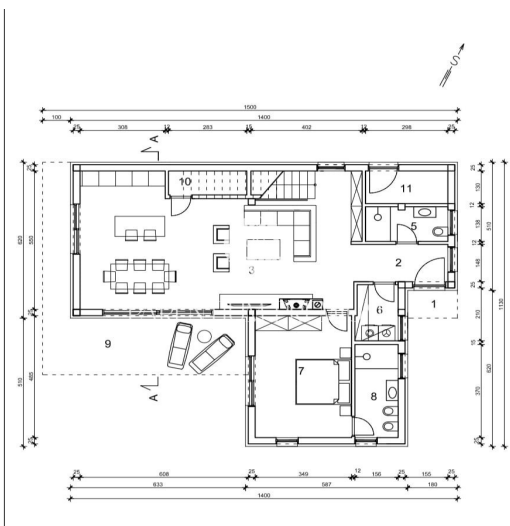

Prezzo : 630.000 €

L'Istria, Sv. Lovreč

Vicino al luogo di S. San Lorenzo e il Golfo di Leme, questa nuova villa moderna si trova in una posizione molto tranquilla con una superficie netta totale di 175 m².

La villa è già in fase avanzata di costruzione e il suo completamento è previsto entro l'estate del 2024.

La villa è composta da 2 piani, che saranno suddivisi in piano terra e primo piano con una disposizione ben studiata.

Al piano terra si trova un ampio soggiorno open space con cucina e sala da pranzo e accesso alla terrazza e solarium attorno alla piscina di 9,5x3,5 m. C'è inoltre una camera da letto con il proprio bagno e accesso al terrazzo ed un ulteriore bagno per gli ospiti con un piccolo ripostiglio/lavanderia. Ci sono 3 camere da letto con bagno privato e terrazze al primo piano.

In tutta la casa è installato il riscaldamento a pavimento con pompa di calore, con aria condizionata in ogni stanza e un ulteriore camino a legna nel soggiorno.

Nel cortile abbiamo una cucina estiva coperta con camino per grigliate e spazio per rilassarsi, un parcheggio per le auto e una bella cintura verde intorno alla casa che completa questo ambiente ottimamente organizzato.