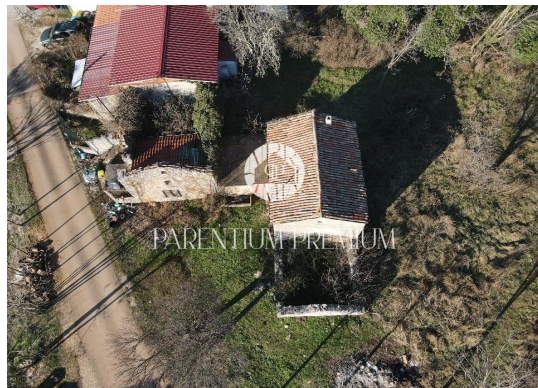

PARENTIUM PREMIUM
Real Estate

PARENTIUM REAL ESTATE

Vukovarska 19, 52440 Poreč

mail: office@parentium-realestate.com

web: www.parentium-realestate.com

info: +385 99 21 46 917 | +385 98 99 46 041

Codice :	01682
Localita :	Poreč
Superficie immobile :	100 m2
Superficie particela :	330 m2
Distanza dal centro :	10000 m
Distanza dal mare :	10000 m
Numero di piani :	2
Parcheggio :	Si
Anno di costruzione :	n/a
Efficienza energ. :	Non specificato

Prezzo : 139.000 €

Parenzo, Istria

In un tranquillo paesino, non lontano dalla città e dalle spiagge, si trova questo antico edificio in pietra che necessita di una completa ristrutturazione.

La casa è dotata di allaccio elettrico e l'acqua è a 100 m.

Possibilità di acquistare terreno edificabile dalla casa di 520 m2.