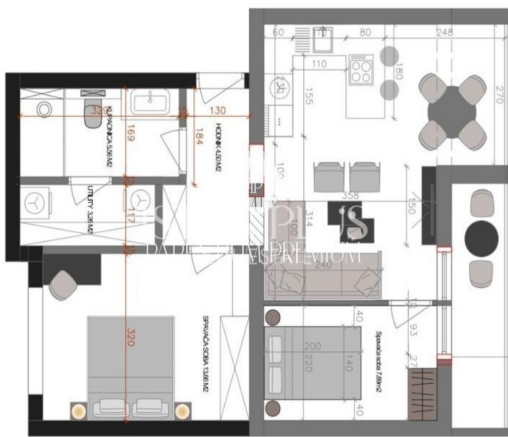

PARENTIUM PREMIUM
Real Estate

PARENTIUM REAL ESTATE

Vukovarska 19, 52440 Poreč

mail: office@parentium-realestate.com

web: www.parentium-realestate.com

info: +385 99 21 46 917 | +385 98 99 46 041