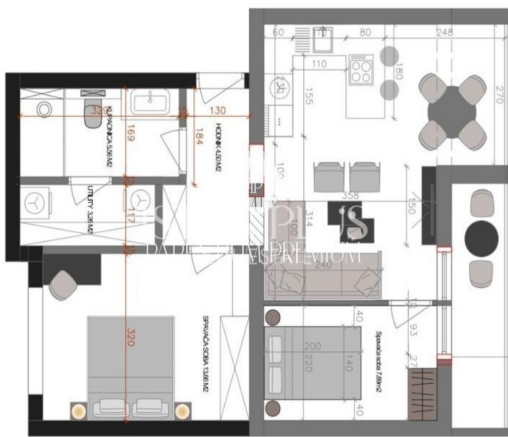

PARENTIUM PREMIUM
Real Estate

PARENTIUM REAL ESTATE

Vukovarska 19, 52440 Poreč

mail: office@parentium-realestate.com

web: www.parentium-realestate.com

info: +385 99 21 46 917 | +385 98 99 46 041

Codice :	01668
Localita :	Poreč
Superficie immobile :	70 m ²
Superficie particela :	0 m ²
Distanza dal centro :	650 m
Distanza dal mare :	320 m
Piano :	2
Numero di piani :	2
Numero di camere :	2
Numero di camere da letto :	1
Numero di bagni :	1
Vista sul mare :	Si
Parcheggio :	Si
Cantina :	Si
Anno di costruzione :	n/a
Efficienza energ. :	Non specificato

Prezzo : 365.000 €

Offriamo un appartamento di 70 metri quadrati a Novi Naselje con una disposizione impressionante: il soggiorno, la cucina e la sala da pranzo creano uno spazio piacevole per i momenti familiari, mentre la camera da letto garantisce privacy. Godetevi la spettacolare vista sul mare da un lato e la rilassante vista sulla foresta dall'altro lato dell'appartamento. Inoltre l'appartamento dispone anche di un pratico ripostiglio al piano interrato, mentre davanti all'edificio è disponibile un parcheggio. Questa opportunità ti aspetta nel cuore di Novi Naselje!