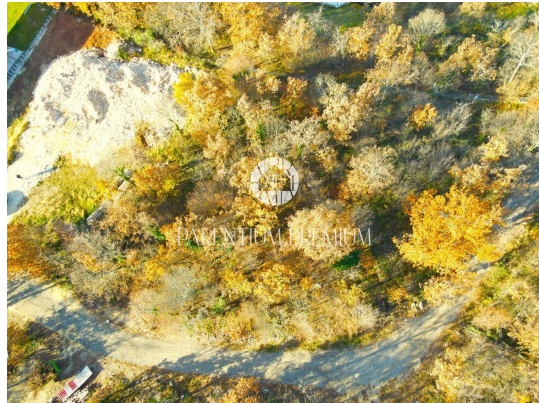

Prezzo : 115.000 €

Questo terreno edificabile si trova in una pittoresca cittadina istriana, a soli 20 km dalla pittoresca cittadina di Parenzo e 15 km dalla costa del Mare Adriatico. Circondato dalla natura e lontano dal caos e dalla frenesia della città, questo è il luogo ideale per costruire la propria villa.

Il terreno di 979 m2 si trova su un dolce pendio, offrendo una vista impeccabile sull'azzurro del Mar Adriatico. Questa zona offre uno spazio ideale per costruire una villa, con la possibilità di creare una piscina privata o ampi giardini.