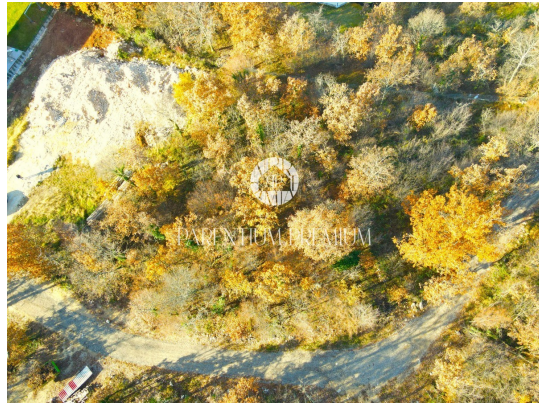

PARENTIUM PREMIUM
Real Estate

PARENTIUM REAL ESTATE

Vukovarska 19, 52440 Poreč

mail: office@parentium-realestate.com

web: www.parentium-realestate.com

info: +385 99 21 46 917 | +385 98 99 46 041

Codice :	01612
Localita :	Poreč
Superficie immobile :	0 m2
Superficie particela :	979 m2
Distanza dal centro :	20000 m
Distanza dal mare :	15000 m
Vista sul mare :	Si

Prezzo : 115.000 €

Questo terreno edificabile si trova in una pittoresca cittadina istriana, a soli 20 km dalla pittoresca cittadina di Parenzo e 15 km dalla costa del Mare Adriatico. Circondato dalla natura e lontano dal caos e dalla frenesia della città, questo è il luogo ideale per costruire la propria villa.

Tutti i servizi necessari per la vita quotidiana sono a portata di mano: negozi, ristoranti e altri servizi sono a soli 2 km di distanza, il che garantisce comodità senza perdere l'intimità di questo angolo remoto.

Il terreno di 979 m2 si trova su un dolce pendio, offrendo una vista impeccabile sull'azzurro del Mar Adriatico. Questa zona offre uno spazio ideale per costruire una villa, con la possibilità di creare una piscina privata o ampi giardini.

Ma soprattutto, tutte le infrastrutture necessarie sono già disponibili fino al suolo, facilitando il processo di costruzione e permettendoti di ancorarti rapidamente nella tua nuova casa.

Per maggiori informazioni o per organizzare una visita a questi terreni contattateci con fiducia.