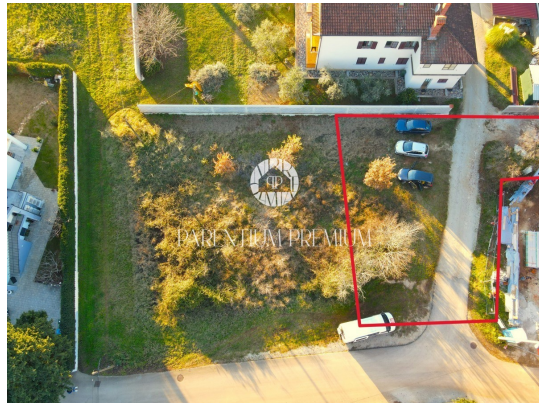

PARENTIUM PREMIUM
Real Estate

PARENTIUM REAL ESTATE

Vukovarska 19, 52440 Poreč

mail: office@parentium-realestate.com

web: www.parentium-realestate.com

info: +385 99 21 46 917 | +385 98 99 46 041

Codice :	01603
Localita :	Poreč
Superficie immobile :	0 m ²
Superficie particela :	502 m ²
Distanza dal centro :	0 m
Distanza dal mare :	1600 m
Vista sul mare :	Si

Prezzo : 130.500 €

Questo bellissimo terreno edificabile, di 502 m², offre non solo una posizione eccezionale ma anche un'incredibile vista su un terreno più elevato con il potenziale per futuri aggiornamenti ai piani più alti. Situato a pochi passi dal centro della città, offre un facile accesso a tutti i servizi di questa vivace zona.

Il terreno offre anche un rapido accesso alle vicine spiagge a 1.600 metri di distanza, creando un perfetto equilibrio tra servizi urbani e relax in riva al mare.

Oltre alla sua incredibile posizione, tutte le infrastrutture si trovano proprio accanto al terreno, il che rende facile pianificare e costruire progetti futuri.