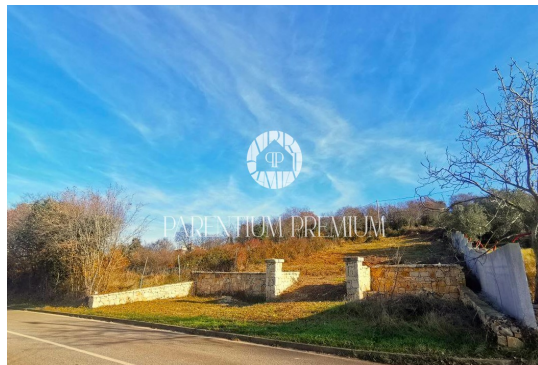

Prezzo : 147.638 €

Questa bellissima terra, a soli 6 km dal centro di Parenzo, offre non solo pace e tranquillità, ma anche una splendida vista sui vigneti vicini. Si trova su un dolce pendio con orientamento verso sud, che garantisce abbondanza di luce solare durante tutto il giorno.

L'accesso all'energia elettrica e all'acqua è previsto sul terreno stesso, mentre vi si accede tramite una strada asfaltata, facilitando il collegamento con l'area circostante.

Questa posizione unica offre un'opportunità eccezionale per costruire la vostra casa o il vostro progetto nelle immediate vicinanze di Parenzo. Il comfort, la posizione eccezionale e la splendida vista sui vigneti fanno di questo terreno la scelta ideale per i vostri progetti futuri.