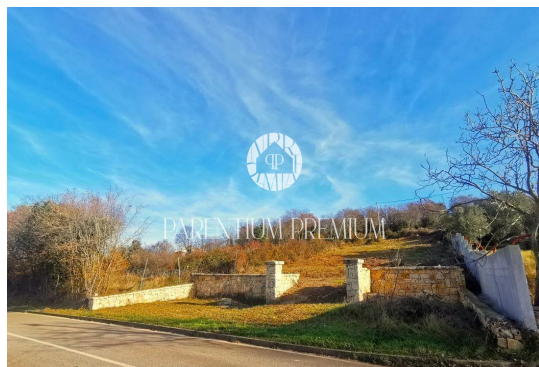

PARENTIUM PREMIUM
Real Estate

PARENTIUM REAL ESTATE

Vukovarska 19, 52440 Poreč

mail: office@parentium-realestate.com

web: www.parentium-realestate.com

info: +385 99 21 46 917 | +385 98 99 46 041

Codice :	01601
Localita :	Poreč
Superficie immobile :	0 m2
Superficie particela :	1183 m2
Distanza dal centro :	6000 m
Distanza dal mare :	6000 m

Prezzo : 147.638 €

Questa bellissima terra, a soli 6 km dal centro di Parenzo, offre non solo pace e tranquillità, ma anche una splendida vista sui vigneti vicini. Si trova su un dolce pendio con orientamento verso sud, che garantisce abbondanza di luce solare durante tutto il giorno.

L'accesso all'energia elettrica e all'acqua è previsto sul terreno stesso, mentre vi si accede tramite una strada asfaltata, facilitando il collegamento con l'area circostante.

Questa posizione unica offre un'opportunità eccezionale per costruire la vostra casa o il vostro progetto nelle immediate vicinanze di Parenzo. Il comfort, la posizione eccezionale e la splendida vista sui vigneti fanno di questo terreno la scelta ideale per i vostri progetti futuri.

Per ulteriori informazioni o per organizzare una visita del terreno non esitate a contattarci.