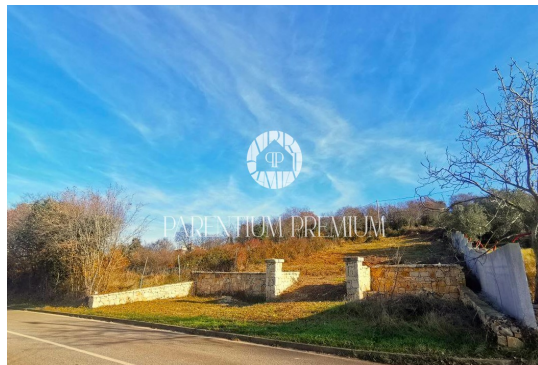

PARENTIUM PREMIUM
Real Estate

PARENTIUM REAL ESTATE

Vukovarska 19, 52440 Poreč

mail: office@parentium-realestate.com

web: www.parentium-realestate.com

info: +385 99 21 46 917 | +385 98 99 46 041

Codice :	01601
Localita :	Poreč
Superficie immobile :	0 m2
Superficie particela :	1183 m2
Distanza dal centro :	6000 m
Distanza dal mare :	6000 m

Prezzo : 147.638 €

Questa bellissima terra, a soli 6 km dal centro di Parenzo, offre non solo pace e tranquillità, ma anche una splendida vista sui vigneti vicini. Si trova su un dolce pendio con orientamento verso sud, che garantisce abbondanza di luce solare durante tutto il giorno.

L'accesso all'energia elettrica e all'acqua è previsto sul terreno stesso, mentre vi si accede tramite una strada asfaltata, facilitando il collegamento con l'area circostante.

Questa posizione unica offre un'opportunità eccezionale per costruire la vostra casa o il vostro progetto nelle immediate vicinanze di Parenzo. Il comfort, la posizione eccezionale e la splendida vista sui vigneti fanno di questo terreno la scelta ideale per i vostri progetti futuri.

Per ulteriori informazioni o per organizzare una visita del terreno non esitate a contattarci.