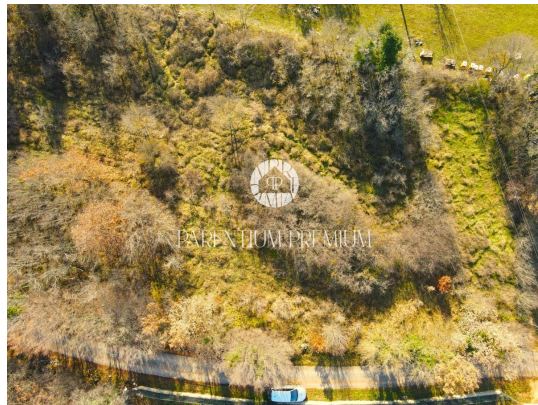

PARENTIUM PREMIUM
Real Estate

PARENTIUM REAL ESTATE

Vukovarska 19, 52440 Poreč

mail: office@parentium-realestate.com

web: www.parentium-realestate.com

info: +385 99 21 46 917 | +385 98 99 46 041

Codice :	01596
Localita :	Poreč
Superficie immobile :	0 m2
Superficie particela :	1388 m2
Distanza dal centro :	11000 m
Distanza dal mare :	11000 m

Prezzo : 158.780 €

Offriamo uno straordinario terreno edificabile di 1388 m2, situato nelle immediate vicinanze di Parenzo, circondato dalla natura incontaminata ad una distanza di 100 metri dalle prime case vicine. Questa oasi della natura è circondata da uliveti, campi di lavanda e un frutteto, offrendo un ambiente ideale per costruire una casa per le vacanze o fuggire dal caos e dalla frenesia della vita quotidiana.

Questo esclusivo appezzamento di terreno rappresenta il perfetto connubio tra pace e comfort, offrendoti l'opportunità di creare la tua oasi ideale. La distanza dalle case vicine garantisce una completa privacy, mentre la natura intorno a voi offre paesaggi spettacolari e un senso di pace.

Ideale per realizzare una casa vacanza, questo terreno è un vero tesoro per chi apprezza il connubio tra natura e comodità. La vicinanza di Parenzo arricchisce ulteriormente l'offerta, consentendo un facile accesso a tutti i servizi della città pur mantenendo l'intimità e la pace di questo luogo idilliaco.