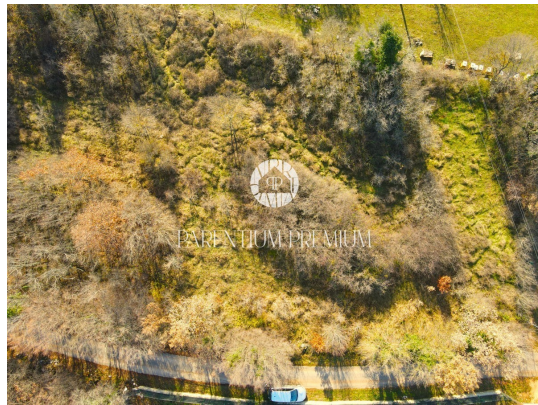

Prezzo : 158.780 €

Offriamo uno straordinario terreno edificabile di 1388 m2, situato nelle immediate vicinanze di Parenzo, circondato dalla natura incontaminata ad una distanza di 100 metri dalle prime case vicine. Questa oasi della natura è circondata da uliveti, campi di lavanda e un frutteto, offrendo un ambiente ideale per costruire una casa per le vacanze o fuggire dal caos e dalla frenesia della vita quotidiana.

Questo esclusivo appezzamento di terreno rappresenta il perfetto connubio tra pace e comfort, offrendoti l'opportunità di creare la tua oasi ideale. La distanza dalle case vicine garantisce una completa privacy, mentre la natura intorno a voi offre paesaggi spettacolari e un senso di pace.

Ideale per realizzare una casa vacanza, questo terreno è un vero tesoro per chi apprezza il connubio tra natura e comodità. La vicinanza di Parenzo arricchisce ulteriormente l'offerta, consentendo un facile accesso a tutti i servizi della città pur mantenendo l'intimità e la pace di questo luogo idilliaco.