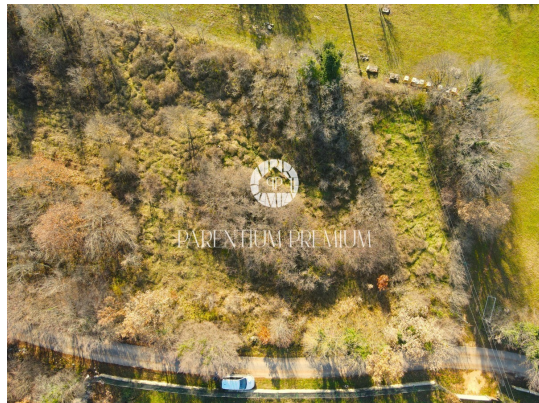

PARENTIUM PREMIUM
Real Estate

PARENTIUM REAL ESTATE

Vukovarska 19, 52440 Poreč

mail: office@parentium-realestate.com

web: www.parentium-realestate.com

info: +385 99 21 46 917 | +385 98 99 46 041

Codice :	01594
Localita :	Poreč
Superficie immobile :	0 m2
Superficie particela :	674 m2
Distanza dal centro :	11000 m
Distanza dal mare :	11000 m

Prezzo : 77.100 €

Offriamo uno straordinario terreno edificabile di 674 m2, situato nelle immediate vicinanze di Parenzo, circondato dalla natura incontaminata a una distanza di 100 metri dalle prime case vicine. Questa oasi della natura è circondata da uliveti, campi di lavanda e un frutteto, offrendo un ambiente ideale per costruire una casa per le vacanze o fuggire dal caos e dalla frenesia della vita quotidiana.

Questo esclusivo appezzamento di terreno rappresenta il perfetto connubio tra pace e comfort, offrendoti l'opportunità di creare la tua oasi ideale. La distanza dalle case vicine garantisce una completa privacy, mentre la natura intorno a voi offre paesaggi spettacolari e un senso di pace.

Ideale per realizzare una casa vacanza, questo terreno è un vero tesoro per chi apprezza il connubio tra natura e comodità. La vicinanza di Parenzo arricchisce ulteriormente l'offerta, consentendo un facile accesso a tutti i servizi della città pur mantenendo l'intimità e la pace di questo luogo idilliaco.