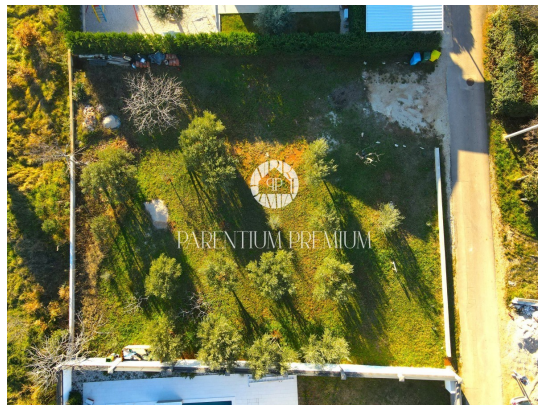

PARENTIUM PREMIUM
Real Estate

PARENTIUM REAL ESTATE

Vukovarska 19, 52440 Poreč

mail: office@parentium-realestate.com

web: www.parentium-realestate.com

info: +385 99 21 46 917 | +385 98 99 46 041

Codice :	01593
Localita :	Poreč
Superficie immobile :	0 m2
Superficie particela :	836 m2
Distanza dal centro :	0 m
Distanza dal mare :	6800 m
Vista sul mare :	Si

Prezzo : 200.640 €

Questo bellissimo terreno edificabile di 836 m2 rappresenta una straordinaria opportunità per costruire la vostra futura casa o progetto di investimento nella bellissima Kaštelir. Situato in una posizione estremamente attraente, questo terreno offre incredibili viste sul mare, aggiungendo un valore unico a qualsiasi potenziale progetto.

Tutta l'infrastruttura necessaria è a portata di mano, facilitando il processo di costruzione e rendendolo più semplice. Inoltre, il terreno ha una forma regolare, che garantisce praticità e flessibilità nella progettazione di soluzioni architettoniche.

Questo quartiere pulito offre un ambiente tranquillo e un'atmosfera piacevole per vivere o investire. La vicinanza di tutti i servizi essenziali rende inoltre questo terreno estremamente desiderabile.