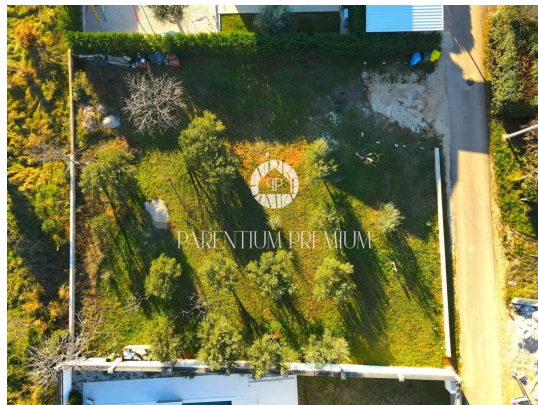

PARENTIUM PREMIUM
Real Estate

PARENTIUM REAL ESTATE

Vukovarska 19, 52440 Poreč

mail: office@parentium-realestate.com

web: www.parentium-realestate.com

info: +385 99 21 46 917 | +385 98 99 46 041

Codice :	01593
Localita :	Poreč
Superficie immobile :	0 m²
Superficie particela :	836 m²
Distanza dal centro :	0 m
Distanza dal mare :	6800 m
Vista sul mare :	Si

Prezzo : 200.640 €

Questo bellissimo terreno edificabile di 836 m² rappresenta una straordinaria opportunità per costruire la vostra futura casa o progetto di investimento nella bellissima Kaštelir. Situato in una posizione estremamente attraente, questo terreno offre incredibili viste sul mare, aggiungendo un valore unico a qualsiasi potenziale progetto.

Tutta l'infrastruttura necessaria è a portata di mano, facilitando il processo di costruzione e rendendolo più semplice. Inoltre, il terreno ha una forma regolare, che garantisce praticità e flessibilità nella progettazione di soluzioni architettoniche.

Questo quartiere pulito offre un ambiente tranquillo e un'atmosfera piacevole per vivere o investire. La vicinanza di tutti i servizi essenziali rende inoltre questo terreno estremamente desiderabile.