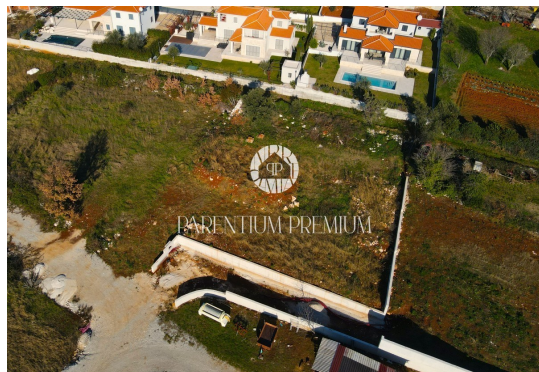

PARENTIUM PREMIUM
Real Estate

PARENTIUM REAL ESTATE

Vukovarska 19, 52440 Poreč

mail: office@parentium-realestate.com

web: www.parentium-realestate.com

info: +385 99 21 46 917 | +385 98 99 46 041

Codice :	01565
Localita :	Poreč
Superficie immobile :	0 m2
Superficie particela :	1085 m2
Distanza dal centro :	0 m
Distanza dal mare :	8500 m
Vista sul mare :	Si

Prezzo : 260.000 €

In vendita è un eccezionale terreno edificabile di 1085 m2, situato a soli 11 chilometri da Parenzo e 8,5 chilometri dalle prime spiagge. Ciò che rende speciale questa terra è l'incredibile vista che offre: una bellissima vista panoramica sul mare e sulla natura circostante. Inoltre questa rara opportunità permette di godere di tale vista già dal piano terra.

Sono presenti tutte le infrastrutture necessarie: sul terreno è disponibile l'elettricità, la strada di accesso è stata sistemata ed è in corso il processo di approvvigionamento idrico.

Questa proprietà rappresenta un'incredibile opportunità per gli investitori che cercano il luogo perfetto per costruire con vista sul mare. Tutti gli elementi chiave sono già presenti, rendendo questo terreno la scelta ideale per coloro che apprezzano la combinazione tra una posizione tranquilla, la bellezza naturale e le infrastrutture necessarie. Non perdere questa opportunità.