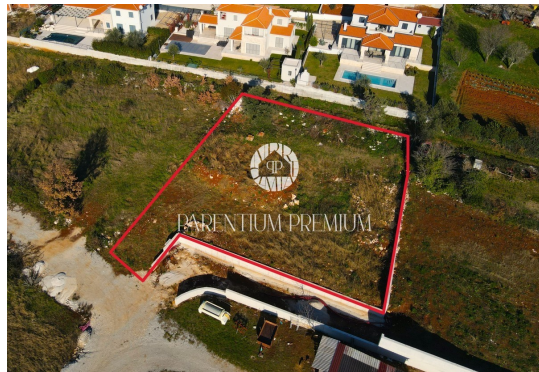

PARENTIUM PREMIUM
Real Estate

PARENTIUM REAL ESTATE

Vukovarska 19, 52440 Poreč

mail: office@parentium-realestate.com

web: www.parentium-realestate.com

info: +385 99 21 46 917 | +385 98 99 46 041

Codice :	01565
Localita :	Poreč
Superficie immobile :	0 m2
Superficie particela :	1085 m2
Distanza dal centro :	0 m
Distanza dal mare :	8500 m
Vista sul mare :	Si

Prezzo : 260.000 €

In vendita è un eccezionale terreno edificabile di 1085 m2, situato a soli 11 chilometri da Parenzo e 8,5 chilometri dalle prime spiagge. Ciò che rende speciale questa terra è l'incredibile vista che offre: una bellissima vista panoramica sul mare e sulla natura circostante. Inoltre questa rara opportunità permette di godere di tale vista già dal piano terra.

Sono presenti tutte le infrastrutture necessarie: sul terreno è disponibile l'elettricità, la strada di accesso è stata sistemata ed è in corso il processo di approvvigionamento idrico.

Questa proprietà rappresenta un'incredibile opportunità per gli investitori che cercano il luogo perfetto per costruire con vista sul mare. Tutti gli elementi chiave sono già presenti, rendendo questo terreno la scelta ideale per coloro che apprezzano la combinazione tra una posizione tranquilla, la bellezza naturale e le infrastrutture necessarie. Non perdere questa opportunità.