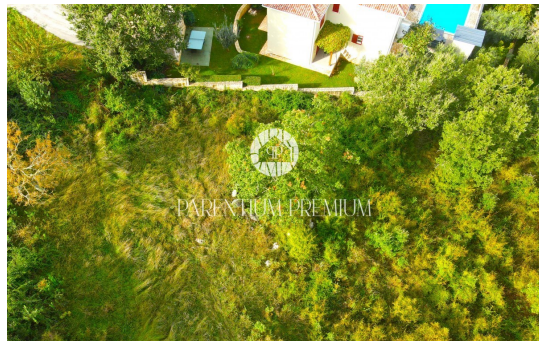

PARENTIUM PREMIUM
Real Estate

PARENTIUM REAL ESTATE

Vukovarska 19, 52440 Poreč

mail: office@parentium-realestate.com

web: www.parentium-realestate.com

info: +385 99 21 46 917 | +385 98 99 46 041

Codice :	01527
Localita :	Poreč
Superficie immobile :	0 m²
Superficie particela :	702 m²
Distanza dal centro :	0 m
Distanza dal mare :	9000 m
Vista sul mare :	Si

Prezzo : 84.240 €

Vendiamo un attraente terreno edificabile situato in una zona tranquilla vicino a Parenzo con una bellissima vista sul mare. Il terreno ha un totale di 702 metri quadrati e una leggera pendenza, che offre le condizioni ideali per costruire una casa con vista sul mare. La strada di accesso al terreno è già stata risolta e le infrastrutture come acqua ed elettricità si trovano proprio accanto al terreno, facilitando il processo di costruzione. La proprietà del lotto è chiara, 1/1, ovvero non sono presenti gravami o restrizioni. Questa proprietà offre un'eccezionale opportunità per costruire la propria casa in un ambiente idilliaco con splendide viste sul mare.