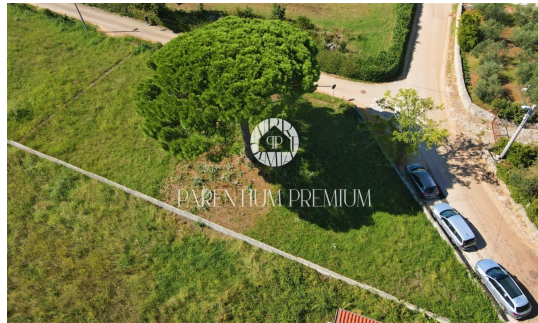

PARENTIUM PREMIUM
Real Estate

PARENTIUM REAL ESTATE

Vukovarska 19, 52440 Poreč

mail: office@parentium-realestate.com

web: www.parentium-realestate.com

info: +385 99 21 46 917 | +385 98 99 46 041

Codice :	01494
Localita :	Poreč
Superficie immobile :	0 m²
Superficie particela :	730 m²
Distanza dal centro :	0 m
Distanza dal mare :	6500 m
Vista sul mare :	Si

Prezzo : 189.800 €

Questo terreno di 730 m² si trova in una località turistica a dieci minuti da Parenzo e dalle spiagge. È ideale per costruire una villa con piscina o una casa unifamiliare.

Inoltre, questo terreno ha una posizione comoda con collegamenti elettrici e idrici già installati accanto al terreno, il che facilita il processo di costruzione. Mentre l'accesso al terreno è fornito da una strada asfaltata.

Ciò che rende speciale questo terreno sono gli incredibili panorami che offre. Dal piano terra e dal primo piano della futura costruzione potrete godere di una bellissima vista sul mare, mentre dall'altro lato avrete la possibilità di osservare la natura incontaminata.

Inoltre, se desideri espandere i tuoi spazi, c'è la possibilità di acquistare un terreno adiacente di 800 m².