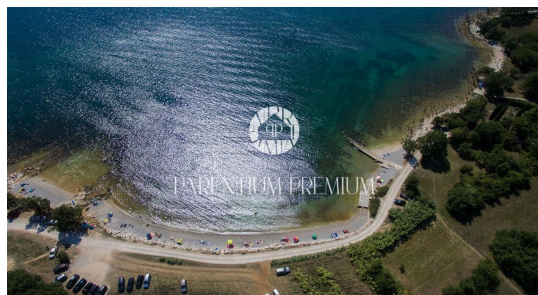

PARENTIUM PREMIUM
Real Estate

PARENTIUM REAL ESTATE

Vukovarska 19, 52440 Poreč

mail: office@parentium-realestate.com

web: www.parentium-realestate.com

info: +385 99 21 46 917 | +385 98 99 46 041

Codice :	01151
Localita :	Poreč
Superficie immobile :	0 m²
Superficie particela :	1265 m²
Distanza dal centro :	1500 m
Distanza dal mare :	500 m

Vecchio prezzo : 450.000 €

Nuovo prezzo : 417.450 €

Istria, Parenzo

Questo eccellente terreno con una superficie totale di 1265 m² si trova in una delle località turistiche più attraenti della città di Parenzo.

Il terreno è a soli 500 metri da bellissime spiagge, a pochi minuti a piedi.

Circondata da natura incontaminata, pace e tranquillità, questa terra può diventare una perfetta oasi di pace per costruire una lussuosa villa per le vacanze o una casa di famiglia in un luogo unico.

Il terreno ha una forma regolare e una superficie pianeggiante con infrastrutture (elettricità, acqua, fognature) non lontano dal suo bordo.

Un sentiero nel bosco richiede solo pochi minuti per raggiungere le spiagge ben curate e una passeggiata che conduce lungo l'intera costa della città di Parenzo.

Luoghi così perfetti semplicemente non esistono più e l'opportunità offerta al futuro proprietario è davvero unica.

Non esitate a contattarci per ulteriori informazioni.