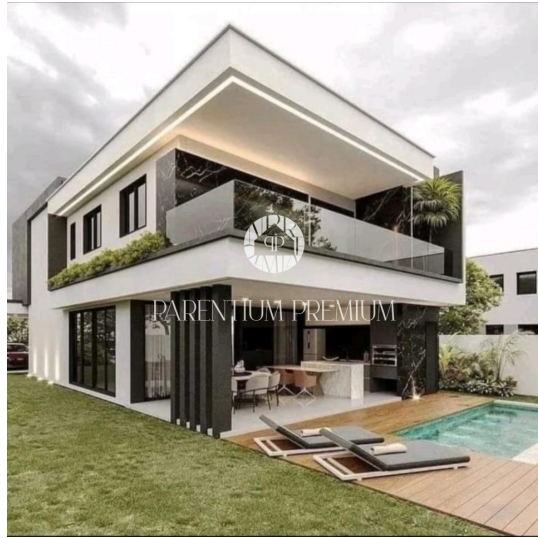

PARENTIUM PREMIUM
Real Estate

PARENTIUM REAL ESTATE

Vukovarska 19, 52440 Poreč

mail: office@parentium-realestate.com

web: www.parentium-realestate.com

info: +385 99 21 46 917 | +385 98 99 46 041

Codice :	01110
Localita :	Poreč
Superficie immobile :	0 m2
Superficie particela :	620 m2
Distanza dal centro :	1500 m
Distanza dal mare :	900 m
Vista sul mare :	Si

Vecchio prezzo : 295.000 €

Nuovo prezzo : 269.000 €

Istria, Parenzo

In uno dei luoghi più attraenti vicino al centro di Parenzo, a soli 900 metri dalle prime bellissime spiagge, si trova questo eccellente terreno edificabile con una superficie totale di 610 m2.

Il lotto di terreno ha forma regolare con vista mare e su di esso è stato concepito un progetto per una villa moderna di ottimo design.

Per ora i terreni possono essere acquistati senza progetto fino al momento in cui il venditore presenta le pratiche per ottenere il permesso di costruire. Attualmente è possibile creare un progetto secondo i propri desideri

Tutte le infrastrutture necessarie per la costruzione si trovano nelle immediate vicinanze del lotto.

La posizione unica e le condizioni senza ostacoli per la realizzazione del vostro progetto sono una grande opportunità sul mercato.