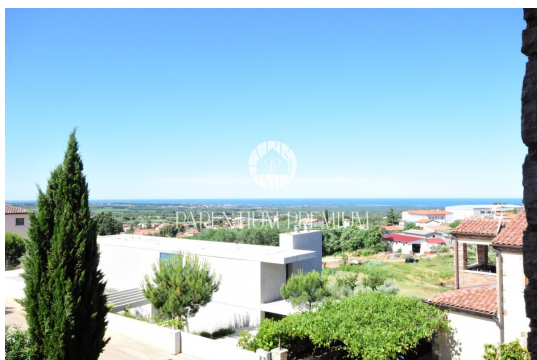

PARENTIUM PREMIUM
Real Estate

PARENTIUM REAL ESTATE

Vukovarska 19, 52440 Poreč

mail: office@parentium-realestate.com

web: www.parentium-realestate.com

info: +385 99 21 46 917 | +385 98 99 46 041

Šifra :	00916
Lokacija :	Poreč
Površina objekta :	180 m²
Površina zemljišta :	425 m²
Udaljenost od centra :	500 m
Udaljenost od mora :	9000 m
Broj katova :	2
Broj soba :	7
Broj spavaćih soba :	3
Broj kupaonica :	2
Pogled na more :	Da
Parkiralište :	Da
Garaža :	Da
Ostava :	Da
Grijanje kamin :	Da
Grijanje centralno :	Da
Godina izgradnje :	2015
Energ. učinkovitost :	Nije određeno

Cijena : 330.000 €

Istra, Poreč

U okolici grada Poreča u starom istarskom mjestu udaljenom 10km od prvih plaža i centra grada smjestila se ova roh-bau kuća veličine od 180m² na lijepo uređenom intimnom zemljištu površine od cca 450 m² te fantastičnim pogledom na more.

Kuća je originalno izgrađena 2015. godine.

Sastoji se od prizemlja i dva kata od kojih svaki ima svojih 60m². Iz prvog kata te prizemlja se dolazi do uređenog zemljišta gdje je mogućnost budućem vlasniku napraviti bazen, terasu i slično, ili pak ostaviti trenutno stanje i uživanje u zelenilu.

U prizemlju se nalazi veliki prostor koji pruža mogućnost budućem vlasniku da si napravi po želji svoj prostor. Bila to garaža, wellness prostor, konoba, fitness ili nešto slično.

Na prvu etažu se dolazi kamenim stepenicama gdje se smjestila kuhinja , blagovaona i prostrani dnevni boravak. Kompletni prostor posjeduje vlastiti izlaz na natkrivenu prostranu terasu sa koje se proteže pogled na more i krajolik. Na prvoj se etaži još smjestilo i kupatilo te ostava.

Na drugoj etaži nalazimo prostrano kupatilo, te 3 spavaće sobe te terasa s koje se pruža još bolji pogled na more i okolinu. Glavna spavaća soba ima također i vlastiti izlaz na spomenutu terasu.

Za grijanje je zamišljeno centralno, a u dnevnom boravku bi se nalazio kamin.