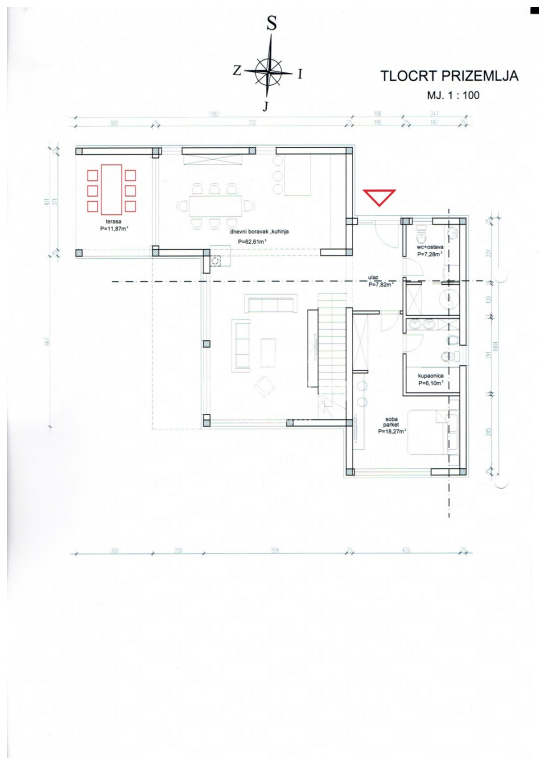

Lokacija : Poreč

Površina objekta : 0 m²

Površina zemljišta : 565 m²

Udaljenost od centra : 4000 m

Udaljenost od mora : 3500 m

Poreč, Istra

PRILIKA!!!

Na atraktivnoj lokaciji nedaleko od Preča prodaje se više građevinskih zemljišta sa dozvolom i projektom spremnim za gradnju.