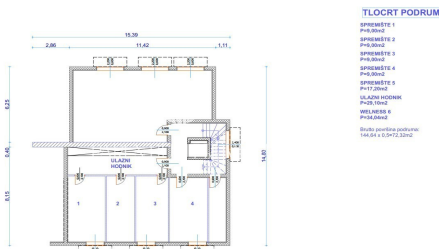

TLOCRT PRIZEMLJE