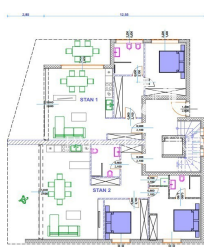

PARENTIUM PREMIUM
Real Estate

PARENTIUM REAL ESTATE

Vukovarska 19, 52440 Poreč

mail: office@parentium-realestate.com

web: www.parentium-realestate.com

info: +385 99 21 46 917 | +385 98 99 46 041

Šifra :	02128
Lokacija :	Poreč
Površina objekta :	0 m²
Površina zemljišta :	2347 m²
Udaljenost od centra :	1500 m
Udaljenost od mora :	900 m

Cijena : 750.000 €

Istra, Poreč

Ekskluzivno građevinsko zemljište s pravomoćnom dozvolom - 900 m od mora

Na jednoj od najpoželjnijih lokacija u okolici Poreča, svega 900 metara od mora i uređenih plaža, smjestilo se ovo iznimno atraktivno građevinsko zemljište s pravomoćnom građevinskom dozvolom za izgradnju moderne stambene zgrade s 4 stambene jedinice.

Projektom je predviđena izgradnja zgrade koja se sastoji od podruma s ostavama, prizemlja i prvog kata, s planiranim stanovima površina od 57 m² do 85 m² te ugradnjom lifta, što dodatno podiže razinu komfora i tržišne vrijednosti same nekretnine. Dodatna vrijednost ove investicije leži u mogućnosti izmjene projekta u 6 stambenih jedinica, čime se značajno povećava investicijski potencijal i povrat ulaganja.

Zemljište je pravilnog oblika, s vrlo dobrim pristupom, što omogućuje jednostavnu i brzu realizaciju gradnje. Sva potrebna infrastruktura - struja, voda, kanalizacija i optički internet - nalazi se neposredno uz parcelu.

Komunalni doprinosi su plaćeni, što omogućuje brži početak gradnje.

Ova nekretnina predstavlja izvrsnu priliku za investitore koji traže sigurnu i isplativu investiciju u turizmu ili stanogradnji, ali i za sve one koji žele realizirati projekt na vrhunskoj lokaciji u blizini mora.

Kombinacija mirne mikrolokacije, blizine svih sadržaja te već ishođene dozvole čini ovo zemljište rijetkom prilikom na tržištu.