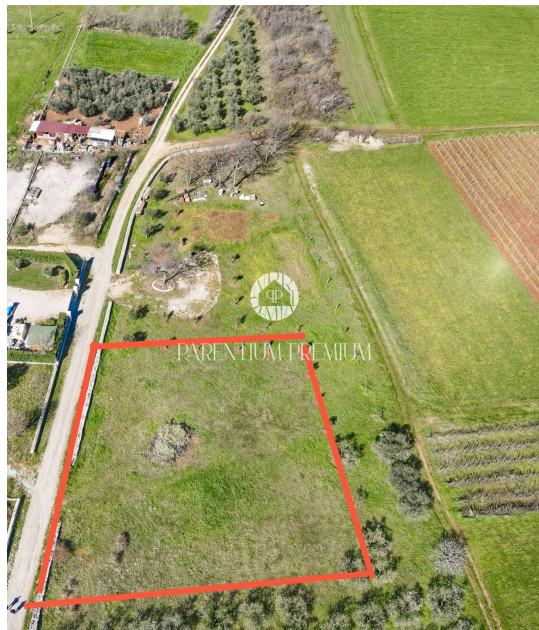

PARENTIUM PREMIUM
Real Estate

PARENTIUM REAL ESTATE

Vukovarska 19, 52440 Poreč

mail: office@parentium-realestate.com

web: www.parentium-realestate.com

info: +385 99 21 46 917 | +385 98 99 46 041

Šifra :	02082
Lokacija :	Poreč
Površina objekta :	0 m²
Površina zemljišta :	2005 m²
Udaljenost od centra :	7000 m
Udaljenost od mora :	7000 m
Pogled na more :	Da

Istra, Poreč okolica

Prodaje se ekskluzivno zemljište ukupne površine 2005m², na rubu građevinske zone od kojeg je 1090m² građevinskog, a 915m² poljoprivrednog zemljišta.

Građevinsko zemljište sa 3 strane graniči sa poljoprivrednim zemljištem, dok se ostala građevinska zemljišta nalaze iza nje, tako da ovo zemljište ima nesmetan i nesagradiv panoramski pogled na more.

Struja i voda se nalaze na nekih 30m od zemljišta.

Ne propustite ovu idealnu priliku za gradnju vlastitog doma ili kao investicija u turističke svrhe.