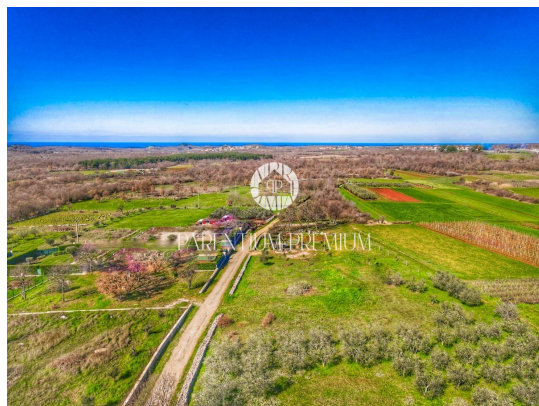

PARENTIUM PREMIUM
Real Estate

PARENTIUM REAL ESTATE

Vukovarska 19, 52440 Poreč

mail: office@parentium-realestate.com

web: www.parentium-realestate.com

info: +385 99 21 46 917 | +385 98 99 46 041

Šifra :	02082
Lokacija :	Poreč
Površina objekta :	0 m²
Površina zemljišta :	2005 m²
Udaljenost od centra :	7000 m
Udaljenost od mora :	7000 m
Pogled na more :	Da

Istra, Poreč okolica

Prodaje se ekskluzivno zemljište ukupne površine 2005m², na rubu građevinske zone od kojeg je 1090m² građevinskog, a 915m² poljoprivrednog zemljišta.

Građevinsko zemljište sa 3 strane graniči sa poljoprivrednim zemljištem, dok se ostala građevinska zemljišta nalaze iza nje, tako da ovo zemljište ima nesmetan i nesagradiv panoramski pogled na more.

Struja i voda se nalaze na nekih 30m od zemljišta.

Ne propustite ovu idealnu priliku za gradnju vlastitog doma ili kao investicija u turističke svrhe.