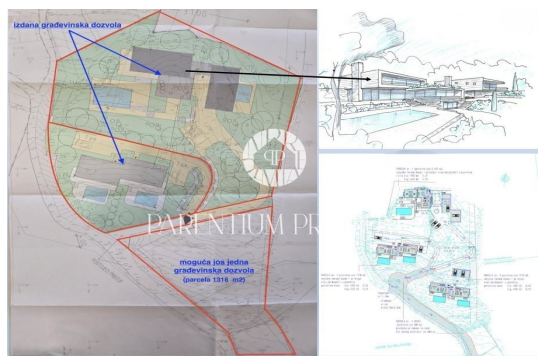

PARENTIUM PREMIUM
Real Estate

PARENTIUM REAL ESTATE

Vukovarska 19, 52440 Poreč

mail: office@parentium-realestate.com

web: www.parentium-realestate.com

info: +385 99 21 46 917 | +385 98 99 46 041

Šifra :	02076
Lokacija :	Opatija
Površina objekta :	0 m ²
Površina zemljišta :	5010 m ²
Udaljenost od centra :	6000 m
Udaljenost od mora :	6000 m
Pogled na more :	Da

Cijena : 1.290.000 €

Opatija

Prodaje se zanimljivo građevinsko zemljište sa panoramskim pogledom na Kvarnerski zaljev.

Specifikacije:

Zemljište sa građevinskom dozvolom 5.010 m²

- Građevinska dozvola za 4 objekata, moguće ishoditi građevinsku dozvolu još za 2 objekata
- Plaćeni komunalni doprinos
- Komunalna infrastruktura uz parcelu
- Prijava početka građenja
- Panoramski pogled na more