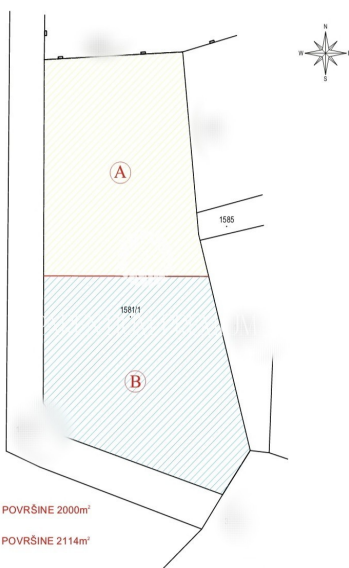

**A** DIO K.Č. 1581/1 POVRŠINE 2000m<sup>2</sup>

**B** DIO K.Č. 1581/1 POVRŠINE 2114m<sup>2</sup>

Izvor: katastar

Definirana oznaka za rješavanje strujnih