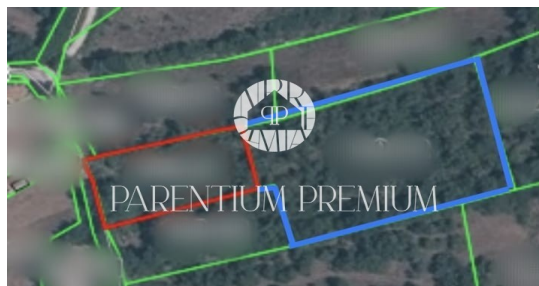

PARENTIUM PREMIUM
Real Estate

PARENTIUM REAL ESTATE

Vukovarska 19, 52440 Poreč

mail: office@parentium-realestate.com

web: www.parentium-realestate.com

info: +385 99 21 46 917 | +385 98 99 46 041

Šifra :	02020
Lokacija :	Poreč
Površina objekta :	0 m²
Površina zemljišta :	5073 m²
Udaljenost od centra :	12000 m
Udaljenost od mora :	12000 m

Cijena : 159.000 €

Istra, Poreč - okolica

PRILIKA!!!

U okolici grada Poreča na izrazito mirnoj lokaciji smjestilo se ovo građevinsko zemljište površine od 1200m² sa spojenim poljoprivrednim šumskim dijelom ukupne površine od 3873m².

Zemljištu se pristupa sa asfaltnog prilaza uz neposrednu blizinu struje i vode.

Zemljište je djelomično očišćeno ali uz dogovor sa prodavateljem građevinski dio zemljišta može on očistiti i pripremiti za gradnju.

Za ljubitelje prirode i mirnije lokacije ovo zemljište je odlična prilika za izgradnju 1 ili 2 vile za odmor u prirodnom ambijentu.